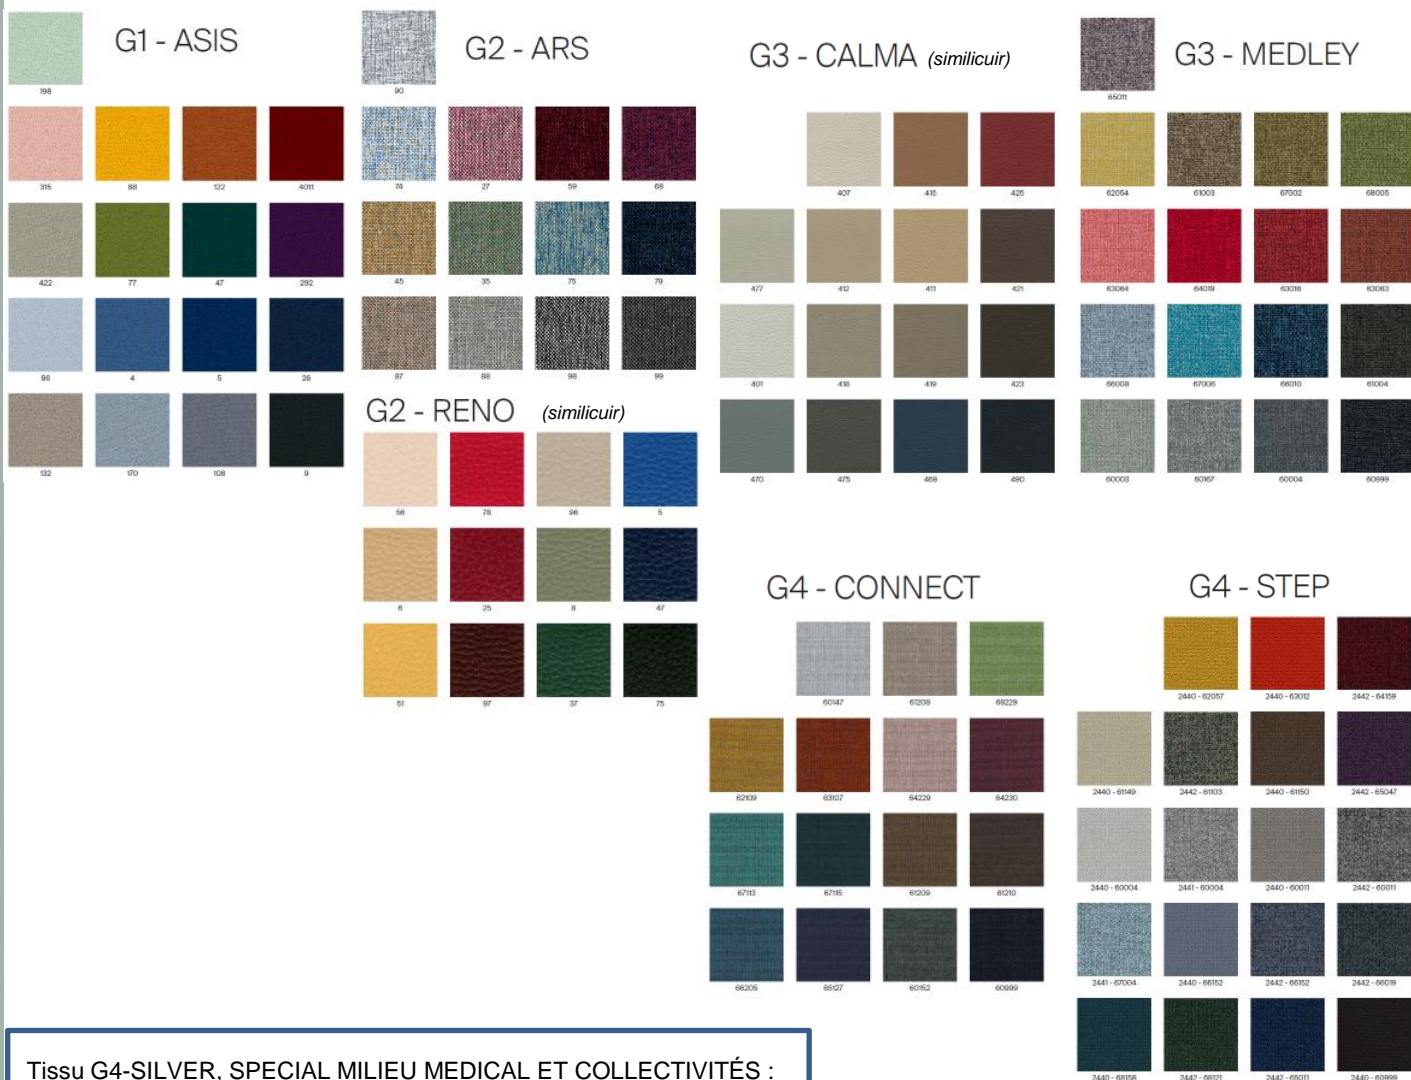

Tissus pour assise tapissée (option)

La coque peut être équipée d'un placet d'assise, pour un confort accru.
Nous proposons plusieurs gammes de tissu, et recommandons particulièrement le tissu enduit de la gamme SILVER, pour ses propriétés exceptionnelles et son entretien aisé (voir ci-dessous).

Exemple : quelques planches de tissu

Tissu G4-SILVER, SPECIAL MILIEU MEDICAL ET COLLECTIVITÉS :

Classé non feu M1, imperméable, protection antibactérienne, antimicrobienne, antimycosique, excellente résistance à l'abrasion. Résistance à la transpiration, à la salive, à l'urine, au sang.

Apparence et souplesse d'un tissu