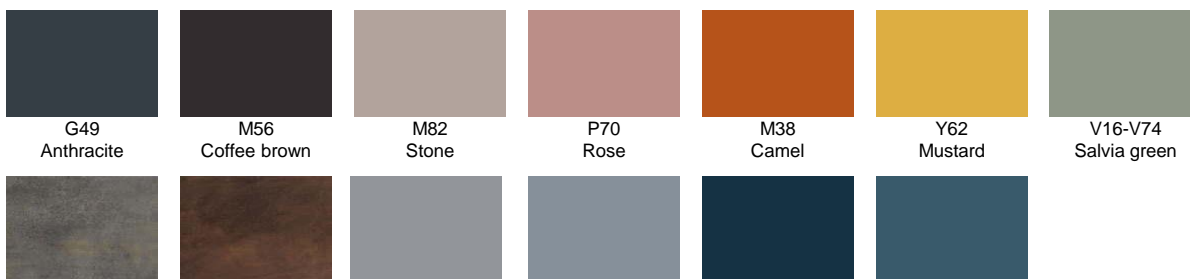

## POUTRE MÉTAL

### Coloris standard

B00  
Noir

Gris alu

W01  
Blanc

### Coloris OPTION

G49  
Anthracite

M56  
Coffee brown

M82  
Stone

P70  
Rose

M38  
Camel

Y62  
Mustard

V16-V74  
Salvia green

Rust grey

Rust brown

G42  
Light grey

B44  
Sky Blue

B36  
Navy Blue

B40  
Marine Blue