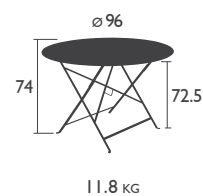

FLORÉAL

LES TABLES hauteur standard

0230 - LA TABLE Ø 60 CM
Piètement acier
Plateau électrozingué tôle acier perforé

0234 - LA TABLE Ø 77 CM
Trou parasol Ø 41 mm
Piètement acier
Plateau électrozingué tôle acier perforé

0236 - LA TABLE Ø 96 CM
Trou parasol Ø 41 mm
Piètement acier
Plateau électrozingué tôle acier perforé

* Traitement très haute protection recommandé pour un usage Contract