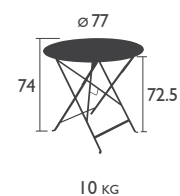

FLORÉAL

LES TABLES hauteur standard

0230 - LA TABLE Ø 60 CM
Piètement acier
Plateau électrozingué tôle acier perforé

0234 - LA TABLE Ø 77 CM
Trou parasol Ø 41 mm
Piètement acier
Plateau électrozingué tôle acier perforé

0236 - LA TABLE Ø 96 CM
Trou parasol Ø 41 mm
Piètement acier
Plateau électrozingué tôle acier perforé

* Traitement très haute protection recommandé pour un usage Contract