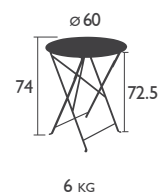

FLORÉAL

LES TABLES hauteur standard

0230 - LA TABLE Ø 60 CM
Piètement acier
Plateau électrozingué tôle acier perforé

0234 - LA TABLE Ø 77 CM
Trou parasol Ø 41 mm
Piètement acier
Plateau électrozingué tôle acier perforé

0236 - LA TABLE Ø 96 CM
Trou parasol Ø 41 mm
Piètement acier
Plateau électrozingué tôle acier perforé

* Traitement très haute protection recommandé pour un usage Contract