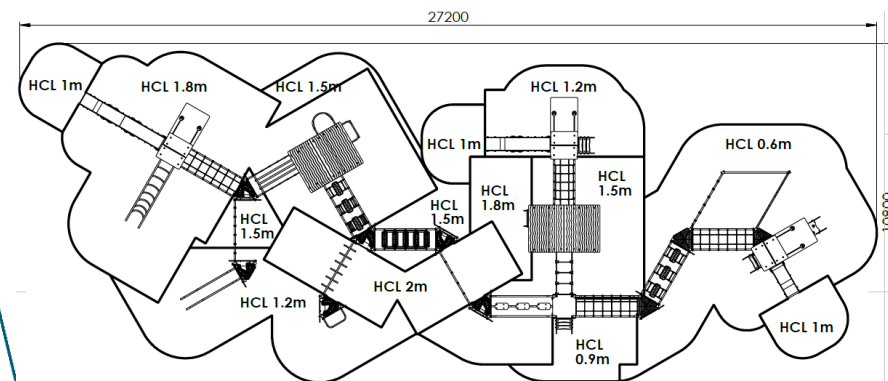

Longueur 24200 mm
Largeur 7800 mm
Hauteur 5600 mm

Te63301i

ZONE D'IMPACT

Gamme Terra
Enfants de 2 à 14 ans

TOURS MONOBLOC

Poteaux INOX 76.1 mm
tôle INOX larmée 3/4.5 mm
Panneaux HDPE500 épaisseur
19 mm bicolore gravé/ PE Uni
Cordages polypropylène ø16mm
armés de 6 torons d'acier
Visserie INOX

COMPOSEE DE

- 1 tour avec double plancher 1500, double plancher 1800, simple plancher 2100, simple plancher 2700 et double plancher 3300 mm.
- 1 tour quadruple, avec double plancher 1500, double plancher 1800 mm.
- 1 tour double avec double plancher 1800 mm.
- 1 tour double avec double plancher 1200 mm.
- 1 tour double avec double plancher 600 mm.
- 1 tour simple sans toit, plancher 900 mm.
- 6 tours accro, triple plancher.
- 3 tours accro, plancher 300 mm.
- 1 toboggans (1200 et 1800 mm), glissière inox
- 1 toboggan 600 mm, glissière polyéthylène
- 3 ponts de corde inclinés
- 1 tunnel glisse accro
- 2 murs verticaux accro
- 2 ponts indien

- 1 échelle suspendue
- 1 passerelle mobile accro
- 1 filet mur accro
- 1 pas japonais accro
- 1 passerelle inclinée ama décalage 600 mm
- 1 pont de corde
- 1 déplacement latéral
- 1 mur tubulaire
- 2 escaliers (600 et 1200 mm)
- 1 mat cascade, 1500 mm
- 1 plan d'escalade incliné, 600 mm.
- 2 échelles, 1800 mm.
- 1 mat standard / 1 mat serpent
- 1 paire de rampes à glisser
- 1 mat arceau, 1800 mm
- 5 Panneaux de manipulations

HCL 0.6m : 39.5 m²
HCL 0.9m : 7.3 m²
HCL 1m : 13.4 m²
HCL 1.2m : 33.3 m²
HCL 1.5m : 36.9 m²
HCL 1.8m : 59.3 m²
HCL 2m : 15.3 m²
Surface totale : 205 m²

CREATION CONCEPTION & FABRICATION FRANCAISE

La société CREA COMPOSITE se réserve le droit de modifier les modèles présentés dans ses catalogues, sans préavis, dans le seul but de les améliorer et dégage toute responsabilité de toute erreur typographique qui pourrait être relevée. Ce document n'a pas de valeur contractuelle. Les photos et dessins présentés dans nos catalogues ne sont pas contractuels.