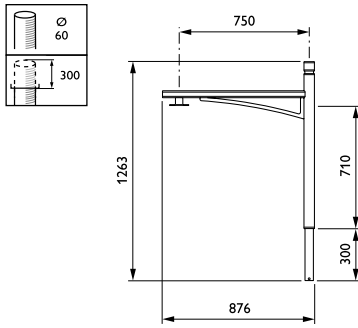

Données du produit

Caractéristiques générales		Nom du produit de la commande	
Type de crosse	Pole-mounting bracket 1 arm	JGB794 MBP-S 750 60 BK	
Couleur de crosse	Black	Code barre produit	8717943216451
Code de la famille de produits	JGB794 [CLASSICSTREET BRACKETS SUSPENDED]	Code de commande	21645100
Matériaux et finitions		Numérateur - Quantité par kit	1
Longueur de crosse	750 mm	Conditionnement par carton	1
Données logistiques		SAP - Matériaux	912300023368
Code de produit complet	871794321645100	Poids net (pièce)	6,900 kg

Crosses ClassicStreet

Schéma dimensionnel

ClassicStreet brackets JGB794/795