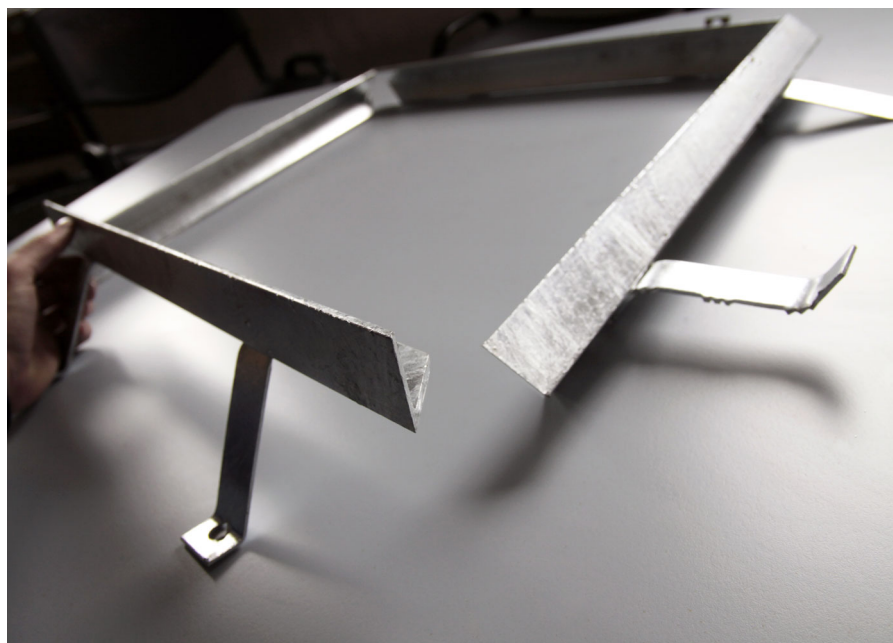

Grille d'arbre en **treillis soudé de 34 x 38mm**, entraxes, socle porteur de 30 x 2mm, séparateur carré de 4mm torsadé. Finition galvanisée à chaud. Diamètre intérieur de 300mm.

Ref.	A	B	H	Ø D
A80	490	490	30	300
A81	560	560	30	300
A82	695	695	30	300
A83	765	765	30	300
A84	900	900	30	300
A85	970	970	35	300
A86	1105	1105	35	300
A87	1175	1175	35	300

[Fiche de projet](#) | [CAD](#) | [Catalogue](#) | [Image HD](#)

Livrée en 2 pièces.

Autres applications : passerelles, verrières, marches, barrières, etc.

En option :

- Autres dimensions de diamètre.

L'amélioration et l'évolution constante de nos produits, peuvent entraîner certaines modifications des données techniques et caractéristiques des produits sans préavis.