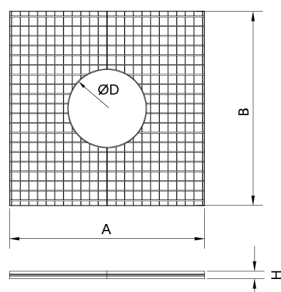

Grille d'arbre en **treillis soudé de 34 x 38mm**, entraxes, socle porteur de 30 x 2mm, séparateur carré de 4mm torsadé. Finition galvanisée à chaud. Diamètre intérieur de 300mm.

Ref.	A	B	H	Ø D
A80	490	490	30	300
A81	560	560	30	300
A82	695	695	30	300
A83	765	765	30	300
A84	900	900	30	300
A85	970	970	35	300
A86	1105	1105	35	300
A87	1175	1175	35	300

[Fiche de projet](#) | [CAD](#) | [Catalogue](#) | [Image HD](#)

Livrée en 2 pièces.

Autres applications : passerelles, verrières, marches, barrières, etc.

En option :

- Autres dimensions de diamètre.

L'amélioration et l'évolution constante de nos produits, peuvent entraîner certaines modifications des données techniques et caractéristiques des produits sans préavis.