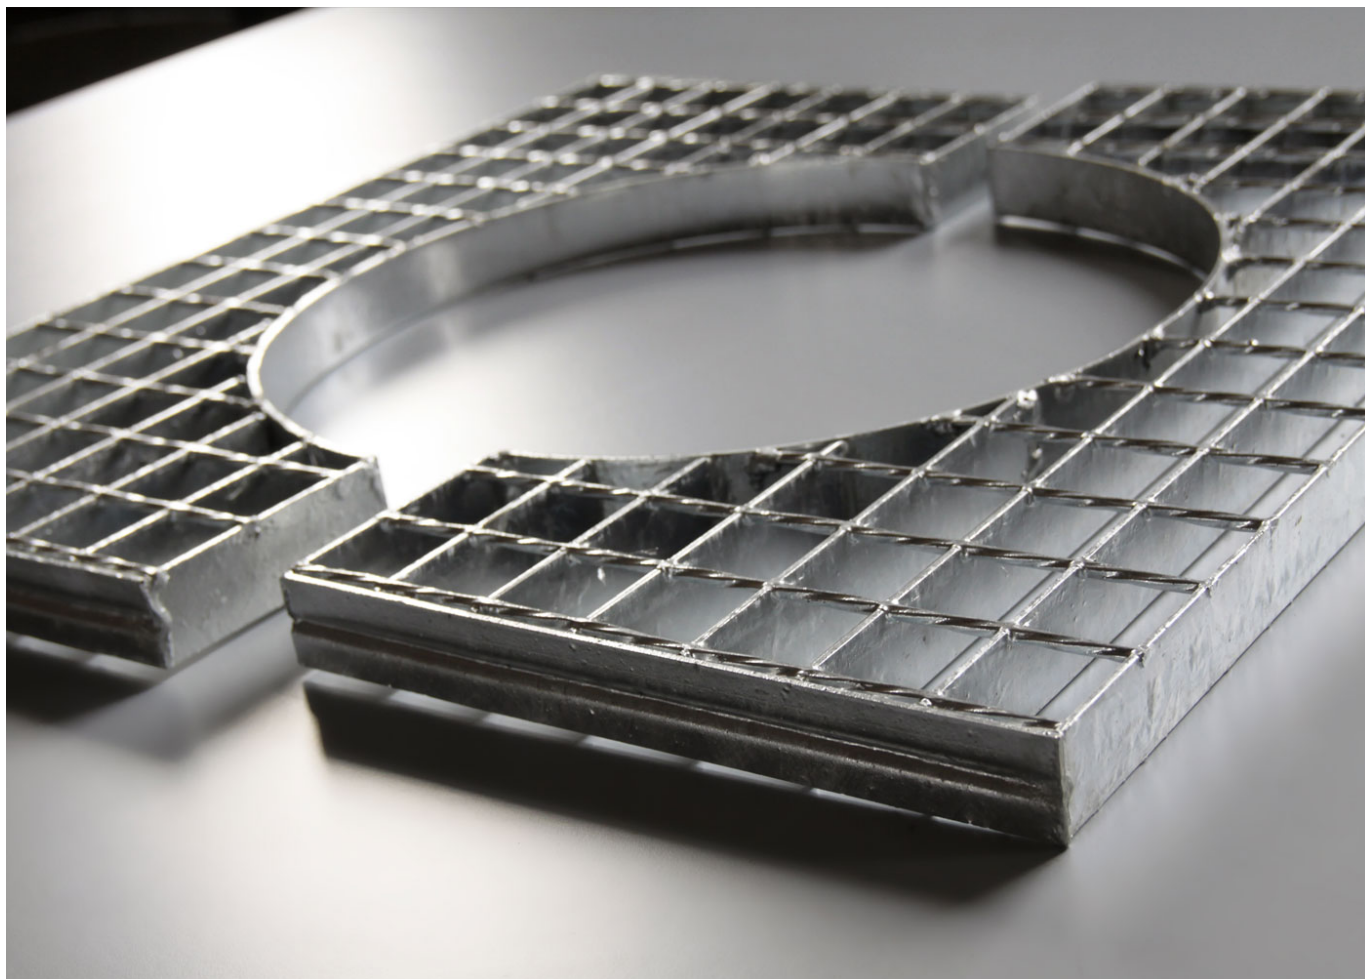

Grille d'arbre en **treillis soudé de 34 x 38mm**, entraxes, socle porteur de 30 x 2mm, séparateur carré de 4mm torsadé. Finition galvanisée à chaud. Diamètre intérieur de 300mm.

Ref.	A	B	H	Ø D
A80	490	490	30	300
A81	560	560	30	300
A82	695	695	30	300
A83	765	765	30	300
A84	900	900	30	300
A85	970	970	35	300
A86	1105	1105	35	300
A87	1175	1175	35	300

[Fiche de projet](#) | [CAD](#) | [Catalogue](#) | [Image HD](#)

Livrée en 2 pièces.

Autres applications : passerelles, verrières, marches, barrières, etc.

En option :

- Autres dimensions de diamètre.

L'amélioration et l'évolution constante de nos produits, peuvent entraîner certaines modifications des données techniques et caractéristiques des produits sans préavis.