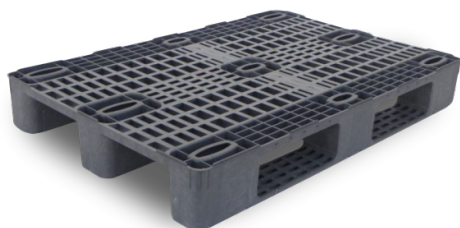

PALETTE PLASTIQUE 1200 X 800 AJOURÉE INDUSTRIELLE POUR CHARGES MOYENNES

Palette plastique medium euro pour charges moyennes

■ Points forts du produit

- La palette euro adaptée à vos opérations de manutention interne
- Palette d'expédition facile à manipuler et à stocker
- Robuste en PP recyclé et recyclable
- Charges : statique 4000 kg - dynamique 1500 kg - gerbée : N/A
- Piètement : 2 semelles et 3 pieds centraux

Livraison
1 semaine

Description technique

Palette plastique européenne 1200 x 800 adaptée à des charges mediums de moins de 4 tonnes.

Appropriée à la **manutention interne**, ces palettes plastiques sont fabriquées en PP recyclé noir issu des filières de l'économie circulaire. Cette palette plastique, moulée en une seule pièce, supporte **jusqu'à 4000 kg en charge statique** et jusqu'à **1500 kg en charge dynamique**.

La palette possède un **plateau ajouré** pour faciliter le nettoyage et ne possède pas de renforts.

Elle est positionnée sur **2 semelles et 3 pieds centraux**, facilitant la prise par **transpalettes** et **chariots élévateurs**.

Elle n'est pas rackable.

Les **rebords de 7 mm** assurent une stabilité lors du transport de marchandises.

Cette palette est entièrement **recyclable** et supporte des températures de **-20°C à +60°C**.