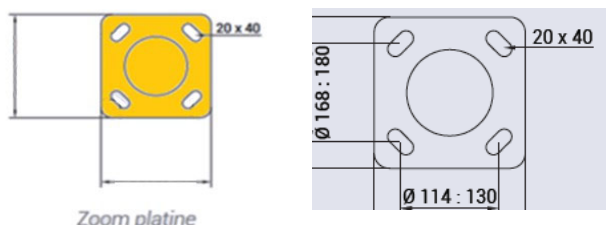

POTELET FIXE Ø 114mm SUR PLATINE

Description

- ◇ Réalisée en acier
- ◇ Finition peinture sur phosphatation

Caractéristiques

Dimensions:

- ◇ Hauteur : 1000mm (Hors sol)
- ◇ Largeur : Ø 114 mm
- ◇ Poids: 14 Kg

Pose:

- ◇ Fixation sur platine
- ◇ Platine 230X230mm / 4 percements de 20x40mm

Couleur:

- ◇ Peinture jaune RAL 1021
- ◇ Bandes noires collées

Réf.	Libellé
POTEAUFIXE	Potelet fixe Diam 114 sur platine

Produit ◇ Fiable et résistant pour s'adapter à toutes vos contraintes