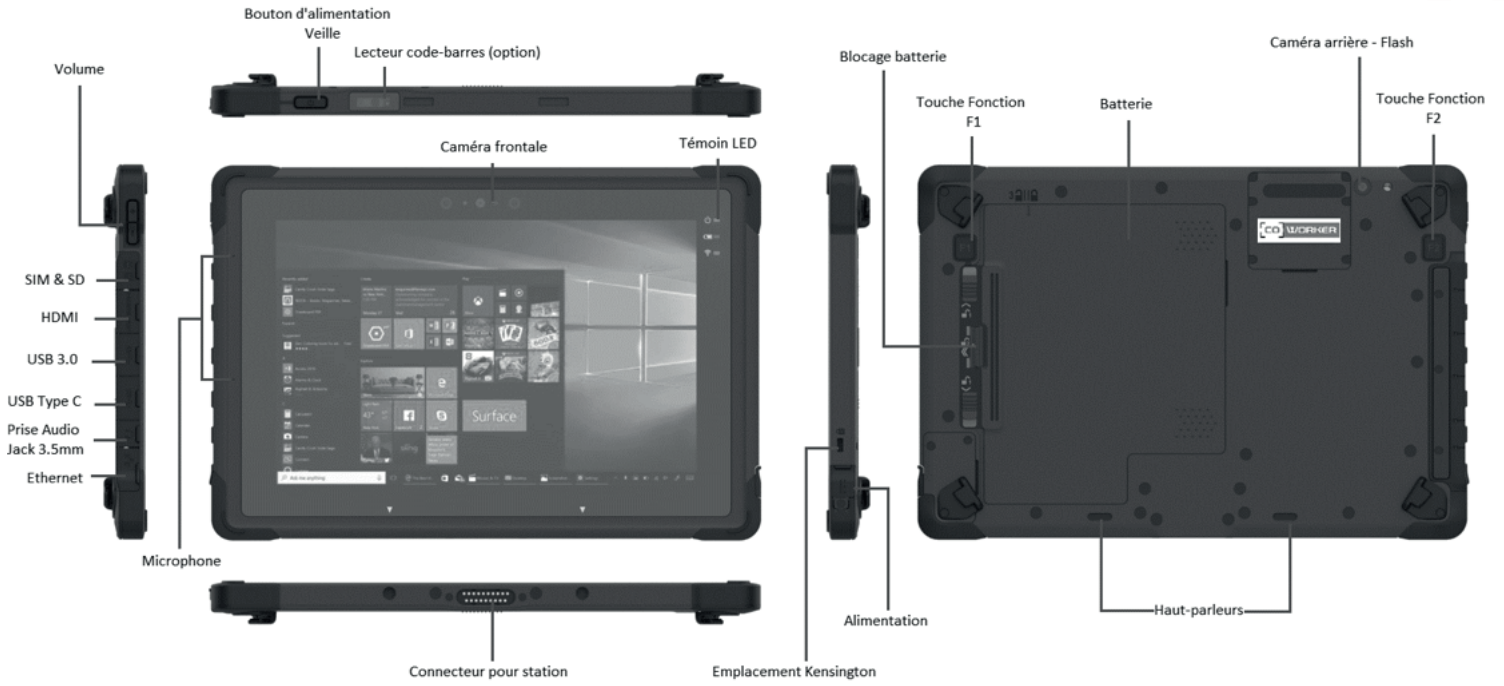

CW S-10
LA PERFORMANCE MOBILE**Integral**
SystemContactez nos experts **ASSEMBLAGE & MAINTENANCE EN FRANCE**

POUR UN USAGE TERRAIN, DANS UN VÉHICULE, OU AU BUREAU

- Processeur Intel® Celeron N4120 Quad core / Pentium N5030 (sur projet)
- Windows 10 Pro
- Testée au standard MIL STD 810G standard, résistance aux chutes 1.5m
- IP65, test de la "machine à laver" 100 fois 1m
- Batterie échangeable à chaud 5000mAh
- Cryptage matériel TPM 2.0
- Port LAN Ethernet 10/100/1000 (support PXE)
- Poignée arrière en standard

OPTIONS DISPONIBLES

- Poignée type valise et stylet rechargeable
- Module 4G LTE multi opérateur et GPS
- Lecteur code-barres 2D
- Station d'accueil mobile, station de bureau

LOGICIEL	Windows 10 Pro	CAMERA	2MP caméra avant (Windows Hello en option) 8MP caméra arrière, auto focus, flash
DURABILITE	MIL-STD-810G (chutes multiples 1.5 m) 26 fois sur chaque angle et chaque côté avec la même tablette en fonctionnement IP65 Tumble test 100 fois x 1m Protection d'écran verre trempé	SANS FIL	4G LTE (Option) GPS Ublox M8N intégré Intel WI-FI 6 802.11a/b/g/n/AC/AX Bluetooth® 5.2
CPU	Intel® Celeron N4120 Quad Core Pentium N5030 (sur projet)	ALIMENTATION	Batterie échangeable à chaud 7.6V, 5000mAh, 38Wh Autonomie Batterie : jusqu'à 8 heures
RAM	8GB	CAPTEURS	Lecteur code-barres 1D/2D (Option) Capteurs MEMS sur 9 Axes (accéléromètre, boussole, gyroscope) Capteur de proximité
STOCKAGE	128 SSD	DIMENSIONS	283.4mm x 192mm x 15mm
ECRAN	10" 1920 x 1200 IPS 800 nits	POIDS	1.1 kg
AUDIO	1 microphone 2 haut-parleurs intégrés	ACCESSOIRES	Poignée de main de remplacement Station d'accueil mobile Station de bureau Chargeur secteur 65W (19V / 3.42A) Styleret rechargeable
ENTREE	Ecran capacitif 10 points multi-touch, mode d'utilisation avec des gants et sous la pluie		
INTERFACE	Connecteur pour station 1 Port USB 3.0 1 Port USB 3.1 (type C) Port Ethernet HDMI Prise audio Jack 3.5mm Emplacement carte SIM Lecteur Micro SDXC		
INDICATEURS	On/Off, statut batterie		