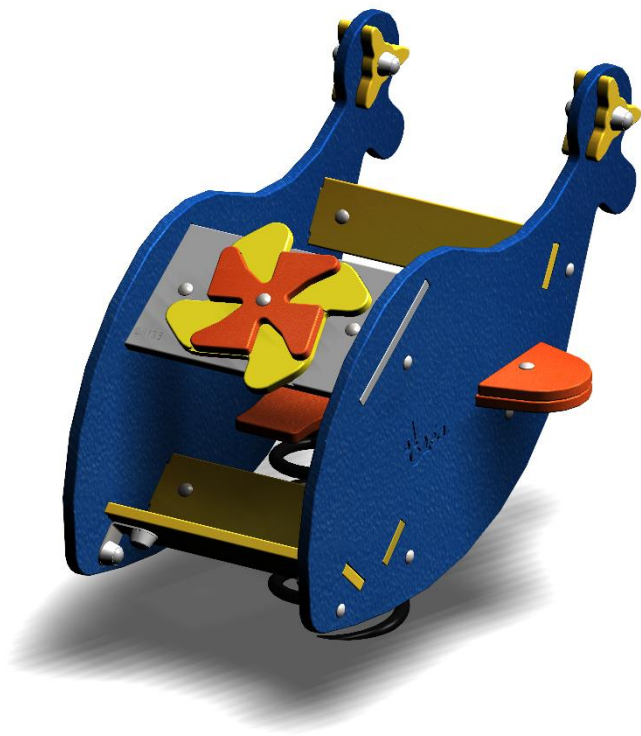

Créa

JRDOI01 C1

Gamme Jeu ressort

Resentir

Rêver

Osciller

Panneaux HDPE
Ressort en acier galvanisé
thermolaqué

Métallerie et visserie 100% INOX