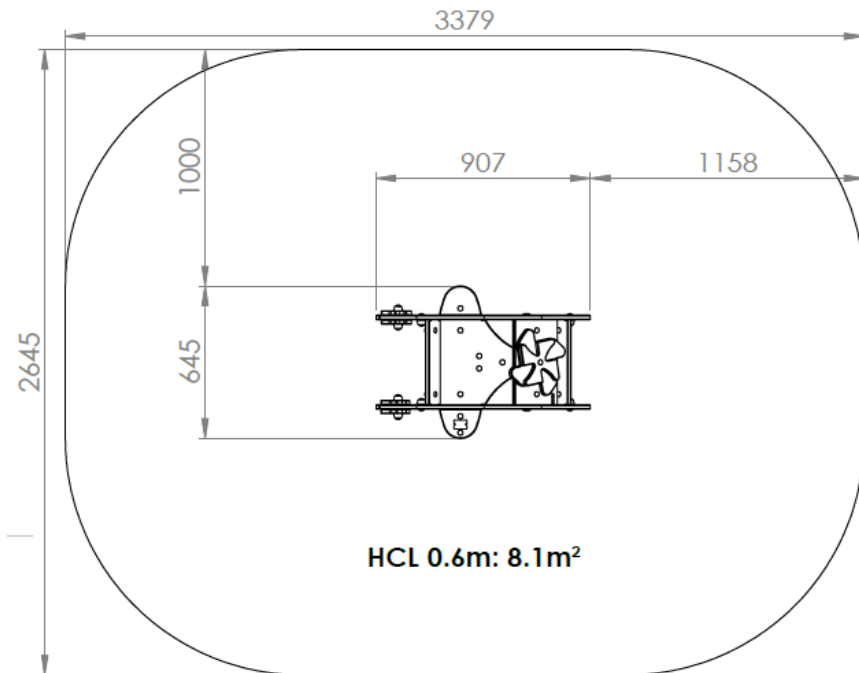

Créa

JRDOI01 C1

Gamme Jeu ressort

Resentir

Rêver

Osciller

Panneaux HDPE
Ressort en acier galvanisé
thermolaqué

Métallerie et visserie 100% INOX