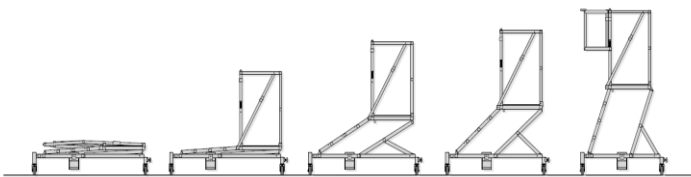

Minit Ajustable

Le Minit ajustable est l'outil idéal pour les travaux à faible hauteur, 3.25m maximum.

- 4 hauteurs de travail ajustable.
- Stabilité renforcée par un dispositif d'extension sur la base.
- Réglage des 4 positions, à l'aide d'un système de déverrouillage très simple à utiliser.
- Barre de verrouillage du système de réglage.
- Compact, une fois replier, il peut être facilement transporté et stocker.
- Livrer en un seul bloc, éliminant les pertes de pièces.
- Faible largeur de 0.73m, pour passer les portes standards. Cela évite les démontages inutiles.
- Mise en place automatique des garde-corps.
- Poids : 35 Kg

Edition 1:2009

AB VENTE ET LOCATION
EQUIPEMENTS
www.abequipements.com

www.abequipements.com

Minit Ajustable

Code : 308 514

Poids : 35 Kg

Dimensions repliées : 1.960m x 0.730m x 0.475m.

Dimensions de la plateforme : 0.604 x 0.600

Hauteur plateforme : 0.410 / 0.800 / 1.025 / 1.250.

Hauteur travail maxi : 3.250m

Charge maxi : 150 Kg.

Minit Ajustable distribué par :

AB VENTE ET LOCATION
EQUIPEMENTS
www.abequipements.com

www.abequipements.com