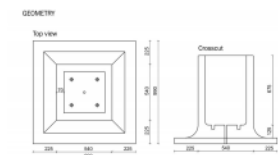

Traitement

Accessibilité