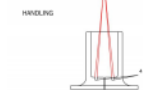

Traitement

Accessibilité