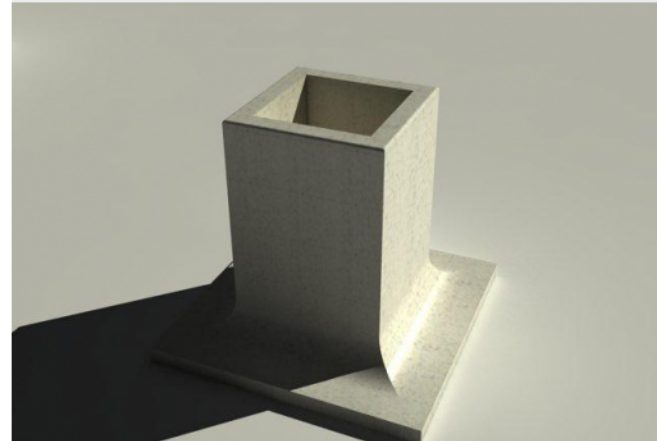

Jardinière Pop Up

by Roel Vandebeek

URBASTYLE
MOBILIER URBAIN EN BÉTON

Fixation

- ✓ Pose libre

Dimensions

- ✓ 99x99x85,8 cm - 600 kg

Jardinière Pop Up par Roel Vandebeek La pop up collection a été développée par Roel Vandebeek. Une partie de cette collection unique de mobilier urbain design est le Jardinière Pop Up. Il se lève d'une tuile plate à une hauteur de 85 cm. Peut être combiné avec tous les éléments de la collection Pop Up, mais peut aussi être utilisé autonome....