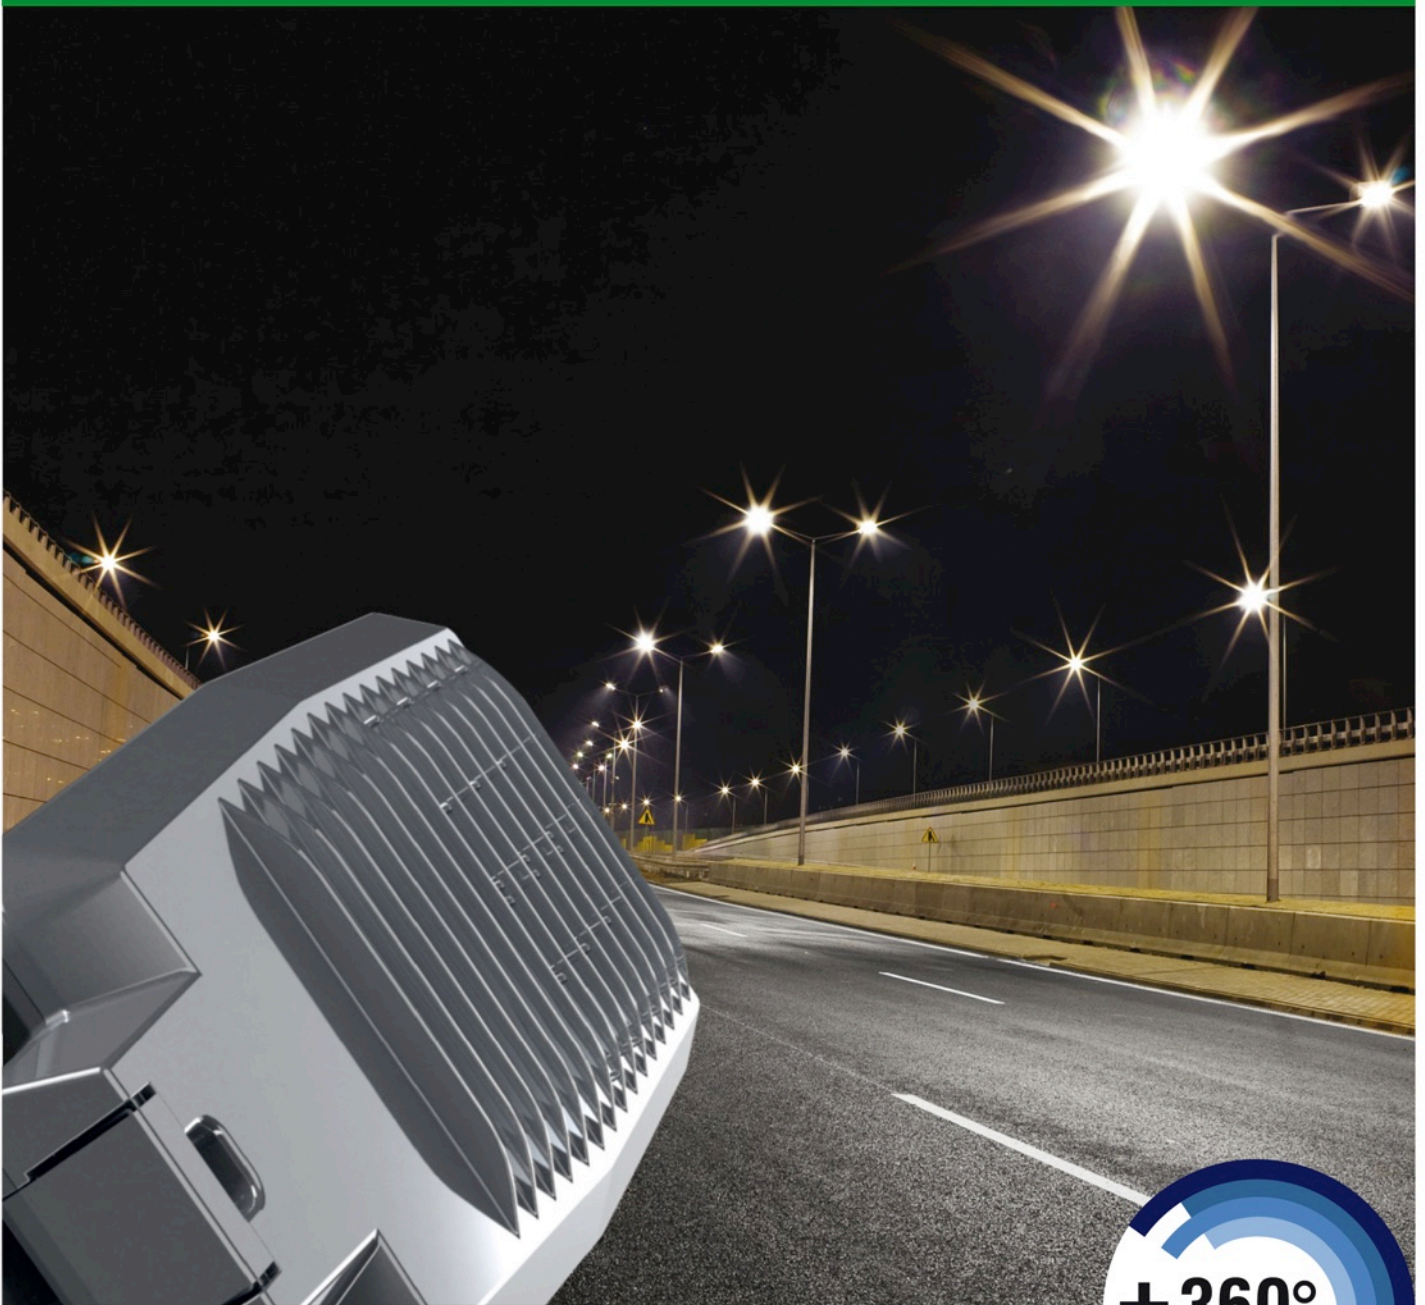

LUMINAIRES Fonctionnels

 LED Capsule Magnum Die-Cast Aluminium Housing Series

**LED Capsule Magnum**  
Mini CL2015 - Midi CL2020 - Maxi CL2025

 Eco Gold Lumen Package  Performans Platinum Lumen Package

Nouveau luminaire fonctionnel à led en aluminium injecté  
Existe en trois tailles : Mini, Midi et Maxi  
De 1625 lumens à 23375 lumens et de 13W à 275 W  
IP65 - IK10

## LED Capsule Magnum Mini CL2015 (16LED / 13W - 60W / 290mA-1050mA)

## LED Capsule Magnum Midi CL2020 (32LED / 25W - 280W / 290mA-2450mA)

## LED Capsule Magnum Maxi CL2025 (64LED / 57W - 300W / 290mA-1750mA)