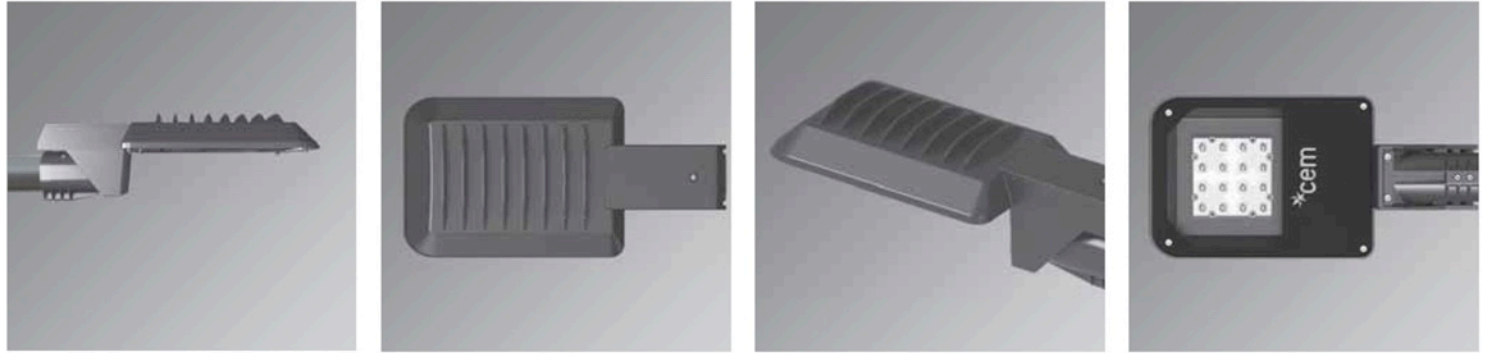

LED Capsule Magnum Mini CL2015 (16LED / 13W - 60W / 290mA-1050mA)