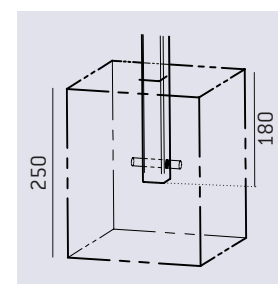

PLAN DE SCHELLEMENT