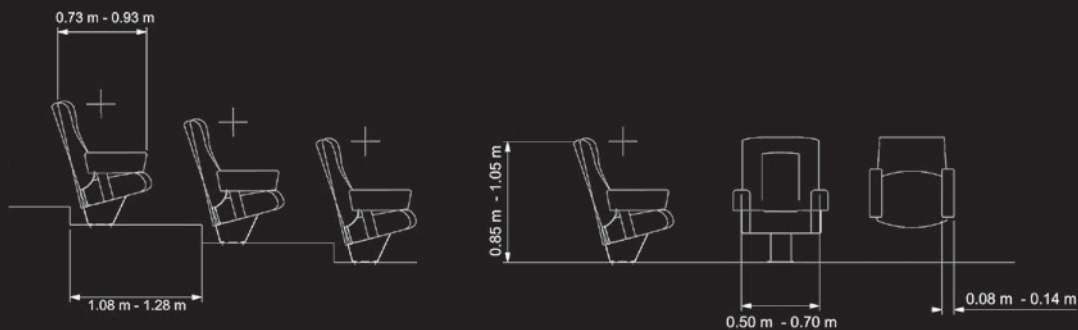

Ce fauteuil Inspirés par le King of Nations (championnat du monde de drift), offre aux spectateurs un mouvement contrôlé pour atteindre une relaxation optimum et une position idéale même au premier rang.