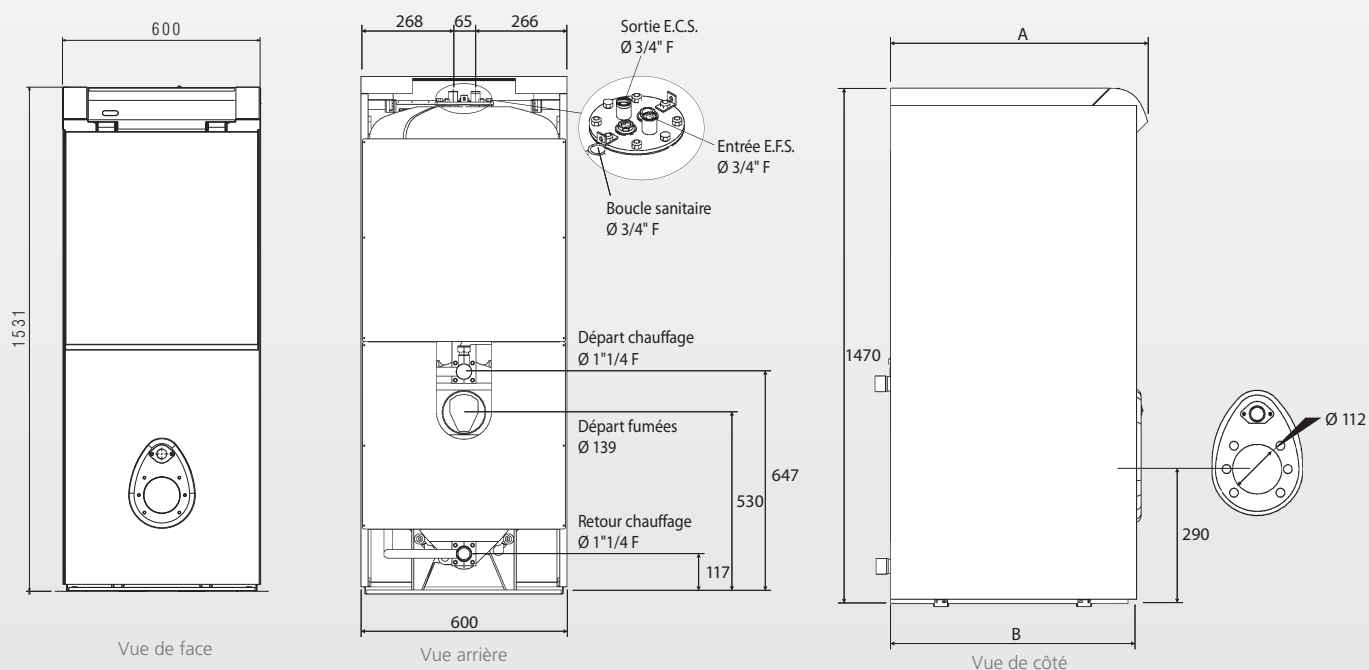

	UNITÉ	5024	5032	5040	5032 DUO
Type de chaudière		Basse Température	Basse Température	Basse Température	Basse Température
Type d'évacuation		cheminée	cheminée	cheminée	cheminée
Puissance nominale	kW	23,9	31,5	40,2	31,5
Plage de puissance	kW	14,9 à 23,9	25 à 31,5	33 à 40,2	25 à 31,5
Rendement sur PCI 100% Pn (80/60)	%	93,6	93,4	93,1	93,4
Poids à vide	kg	109	135	161	182
Contenance en eau du corps de chauffe	L	13,7	17,2	20,7	17,2
Ø départ fumées (mm)	mm	139	139	139	139
Ø départ/retour chauffage	"- mm	1 1/4 / 33x42	1 1/4 / 33x42	1 1/4 / 33x42	1 1/4 / 33x42
Contenance du ballon	L	-	-	-	100
Débit spécifique selon norme EN 303.6	L/min.	-	-	-	20
Ø entré/sortie sanitaire	"- mm	-	-	-	3/4 20/27
Brûleur fioul préconisé en option		Stella ou Tosca 5038	Stella ou Tosca 5038	Stella ou Tosca 5046	Stella ou Tosca 5038
Brûleur gaz préconisé en option		Calypso 5040	Calypso 5040	Calypso 5040	Calypso 5040

Dimensions

(en mm)

Pluton

Pluton Duo

	PLUTON 5024	PLUTON 5032	PLUTON 5040	PLUTON DUO 5032
Hauteur	850	850	850	1 470
Largeur	450	450	450	600
Profondeur (A)	490	590	690	580
Profondeur (B)	460	560	660	550

BRÛLEUR TOSCA