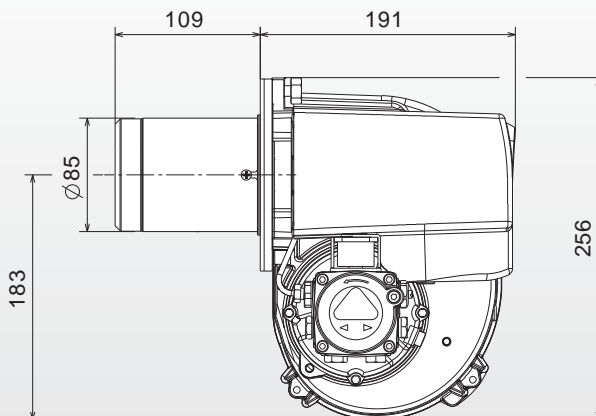

BRÛLEUR TOSCA

dédié à la gamme pluton 5000

FOURNITURES

- Boîte de commande et de contrôle
- Cellule photorésistante
- Ventilateur
- Moteur
- Condensateur
- Tuyauteries flexibles aspiration et retour
- Pompe fioul
- Bride avec joint
- Capot
- Gicleur
- électrovanne
- Réchauffeur (déconnectable)

LIVRAISON

- Livrée en 1 colis

GARANTIE

Les produits

- Brûleur dédié à la gamme Pluton 5000
- Faible niveau sonore
- Facilité de réglage (uniquement air primaire)
- Réchauffeur qui permet une combustion de grande qualité, qui peut se connecter ou pas

Caractéristiques techniques & performances

	UNITÉ	TOSCA 5038	TOSCA 5046
Référence		075 500	075 501
Plage de puissances	kW	24 à 38	33,2 à 46,2
Puissance réglée d'usine	kW	26,5	44,8
Débit fioul	kg/h	2,0 à 3,2	2,8 à 3,9
Tension d'alimentation (50 Hz)	V	230	230
Moteur	W	90	90
Poids	kg	10	10

Dimensions

(en mm)

Brûleur Tosca

Vue de côté