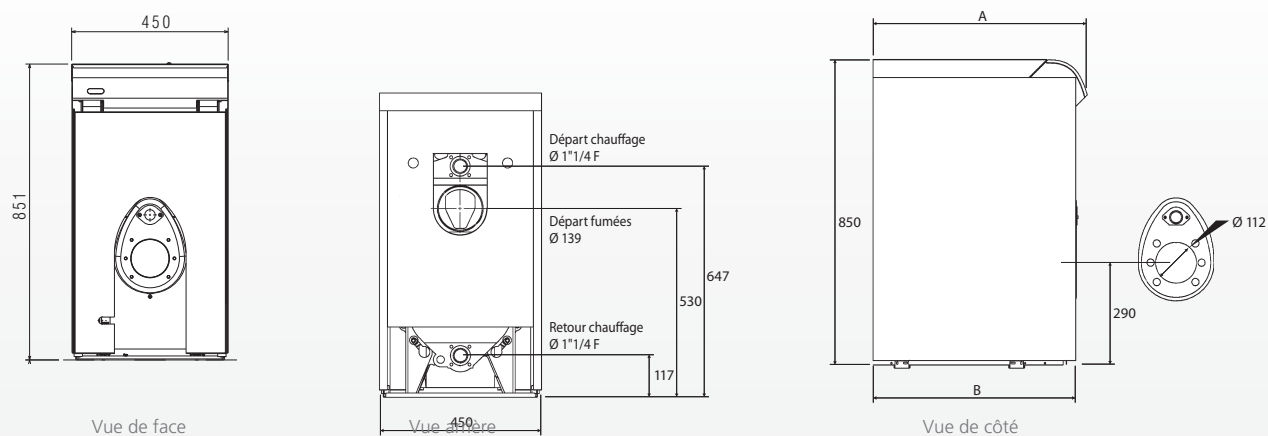

EAU CHAUDE SANITAIRE

- Ballon Grand Confort Sol ou Mural
- Ballon Sanit 130 ACI

BRÛLEUR

- Tosca 5038 / 5046
- Stella 4134 / 4145 / 3050
- Calypso 5040

LIVRAISON

- Livrée en 1 colis

GARANTIE

Caractéristiques techniques & performances

	UNITÉ	5024	5032	5040	5032 DUO
Type de chaudière		Basse Température	Basse Température	Basse Température	Basse Température
Type d'évacuation		cheminée	cheminée	cheminée	cheminée
Puissance nominale	kW	23,9	31,5	40,2	31,5
Plage de puissance	kW	14,9 à 23,9	25 à 31,5	33 à 40,2	25 à 31,5
Rendement sur PCI 100% Pn (80/60)	%	93,6	93,4	93,1	93,4
Poids à vide	kg	109	135	161	182
Contenance en eau du corps de chauffe	L	13,7	17,2	20,7	17,2
Ø départ fumées (mm)	mm	139	139	139	139
Ø départ/retour chauffage	"- mm	1 1/4 / 33x42	1 1/4 / 33x42	1 1/4 / 33x42	1 1/4 / 33x42
Contenance du ballon	L	-	-	-	100
Débit spécifique selon norme EN 303.6	L/min.	-	-	-	20
Ø entré/sortie sanitaire	"- mm	-	-	-	3/4 20/27
Brûleur fioul préconisé en option		Stella ou Tosca 5038	Stella ou Tosca 5038	Stella ou Tosca 5046	Stella ou Tosca 5038
Brûleur gaz préconisé en option		Calypso 5040	Calypso 5040	Calypso 5040	Calypso 5040

Dimensions

(en mm)

Pluton

Pluton Duo

	PLUTON 5024	PLUTON 5032	PLUTON 5040	PLUTON DUO 5032
Hauteur	850	850	850	1 470
Largeur	450	450	450	600
Profondeur (A)	490	590	690	580
Profondeur (B)	460	560	660	550

BRÛLEUR TOSCA