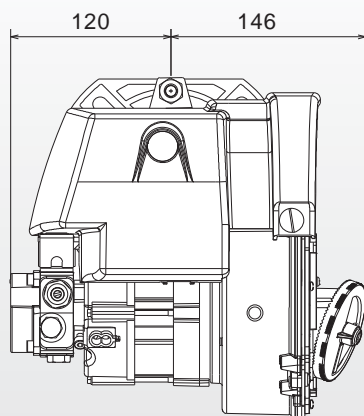

Dimensions

(en mm)

Brûleur Tosca

Vue de face