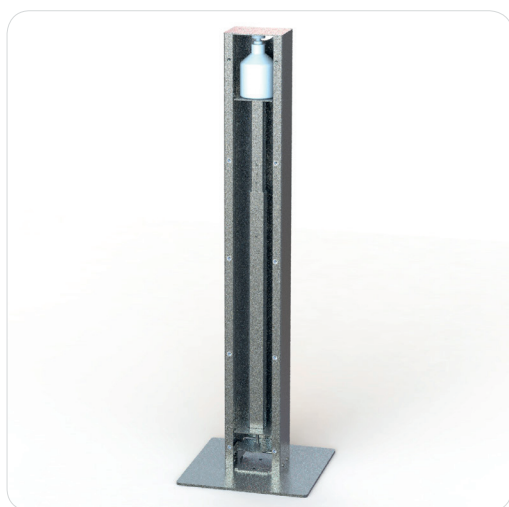

D-DOSE

BORNE UNIVERSELLE DE DÉSINFECTION AVEC COMMANDE À PIED

Conçu et fabriqué en France, ce distributeur est adapté aux gels et aux solutions hydro-alcooliques.

LA SECURITE ET LA PREVENTION DE TOUS

Pratique

Cette borne D-DOSE (modèle déposé et breveté) en acier est à usage totalement mécanique et sa mise en œuvre est immédiate.

Usage sécurisé

Sa commande à pied évite tout contact des mains avec la borne et la distribution du gel. Sa conception est prévue anti-vandalisme et pour tous types d'usage.

Durabilité

Garantie fabricant 3 ans, la borne est autostabilisée et est très résistante. Elle peut être fixée au sol si nécessaire.

Modularité

La borne D-DOSE s'adapte à tous les formats de bouteilles standards avec pompe.

EN BREF

- Aucun contact manuel
- Compatible avec toutes les bouteilles à pompe
- 100 % action mécanique
- Anti-vandalisme
- Mise en œuvre immédiate
- Usage intérieur / extérieur
- Rechargeable en gel en moins d'une minute
- 100 % recyclable
- Garantie fabricant 3 ans
- Emballage carton individuel
- Prix public 260€