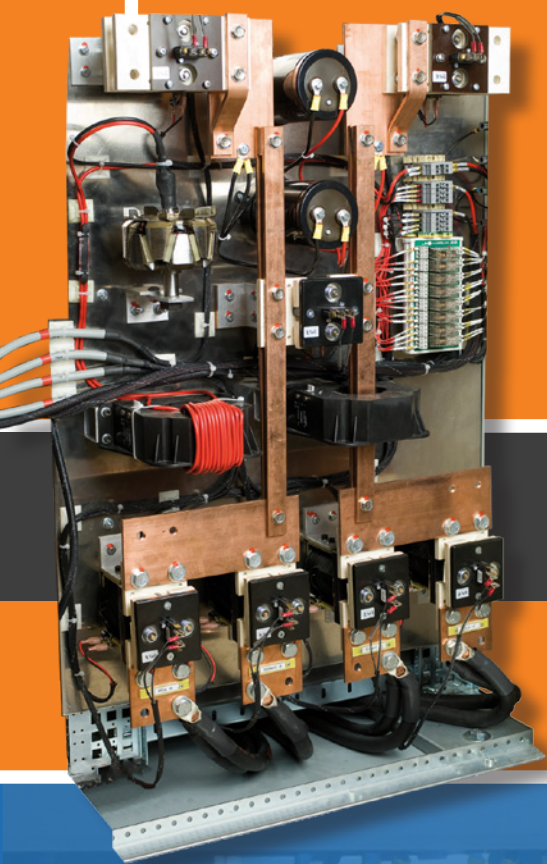

CONCEPTION, INTEGRATION,

CABLAGE D'EQUIPEMENTS INDUSTRIELS

BAIES

RACKS

Coffrets

ARMOIRES

Boîtiers

NOTRE SAVOIR-FAIRE,

A VOTRE SERVICE.

FRANCE
LOG

ELECTRONIQUE