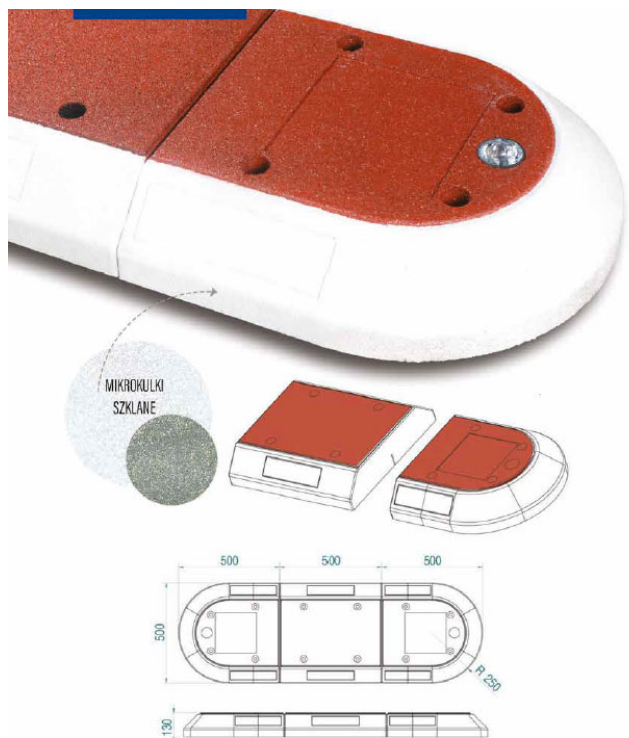

BORDURE / TERRE PLEIN MODULABLE

Description

- ◇ Permet de réaliser facilement des aménagements sur mesure.
- ◇ Fabriquée en caoutchouc recyclé
- ◇ S'adapte à tous types de sols et ne subit aucune déformation
- ◇ Peinture blanche microbilée rétro réfléchissante en bordure.
- ◇ Bille de verre pour meilleure visibilité
- ◇ Installation simple et rapide
- ◇ Fixation par tire fond (non fournis)

Caractéristiques

Dimensions (éléments d'angle et élément central):

- ◇ Longueur: 500 mm
- ◇ Largeur: 500 mm
- ◇ Hauteur: 130 mm
- ◇ Nombre de points d'ancrage: 4
- ◇ Poids: 24 Kg

Fixation (non inclus):

- ◇ Kit de 4 fixations comprenant bouchons, connecteurs, chevilles et vis.

Couleurs:

- ◇ Rouge et peinture microbille blanche rétro (Existe en noir)

Réf.	Libellé
BORDPREFEXTREMR	Bordure/ilot arrondie rouge/blanc 500x500x130mm
BORDPREFCENTRER	Bordure/ilot central rouge/blanc 500x500x130mm
BORDPREFEXTREMG	Bordure/ilot arrondie noir/blanc 500x500x130mm
BORDPREFCENTREG	Bordure/ilot central noir/blanc 500x500x130mm
KIT4FIXBORDPREF	Kit de 4 fixations Bordure/ilot