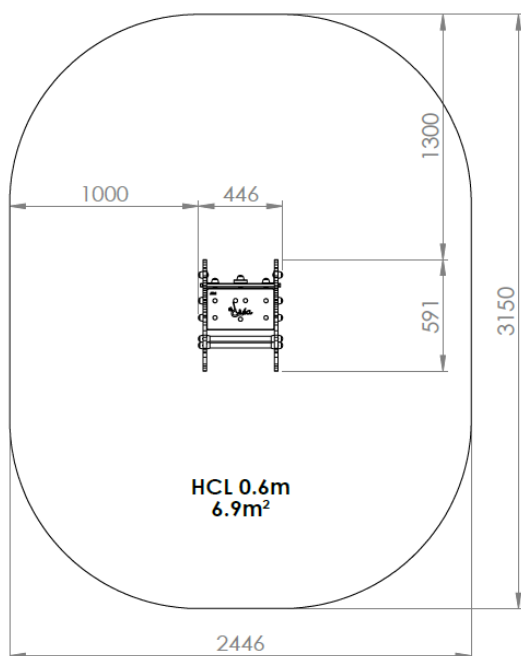

Créa

PRRD2 C1

Gamme Jeu ressort

Resentir

Rêver

Osciller

Panneaux HDPE  
Ressort en acier galvanisé  
thermolaqué

Métallerie et visserie 100% INOX