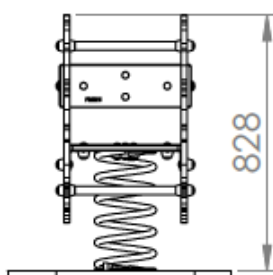

Créa

PRRD2 C1

Gamme Jeu ressort

Resentir

Rêver

Osciller

Panneaux HDPE  
Ressort en acier galvanisé  
thermolaqué

Métallerie et visserie 100% INOX