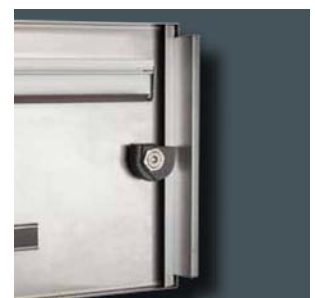

Dimensions hors tout - Profondeur 426 mm (simple et double face)

Extérieur

Types de pieds à sceller ou avec platine

- Pieds en U acier laqué 80 x 40 mm.
- Pieds profilé alu laqué 90 x 40 mm.

Débattements des portes collectives

Accessibilité

Les hauteurs de pose indiquées doivent être respectées pour une conformité à la loi sur le handicap. (voir page 94)

Distribution

Réception

Egée New double face

Porte inox brossé

Pêne rotatif toute hauteur