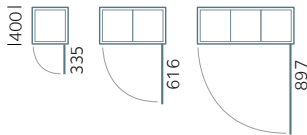

Dimensions hors tout - Profondeur 426 mm (simple et double face)

Extérieur

Types de pieds à sceller ou avec platine

- Pieds en U acier laqué 80 x 40 mm.
- Pieds profilé alu laqué 90 x 40 mm.

Débattements des portes collectives

Accessibilité

Les hauteurs de pose indiquées doivent être respectées pour une conformité à la loi sur le handicap. (voir page 94)

Distribution

Réception

Egée New double face

Porte inox brossé

Pêne rotatif toute hauteur