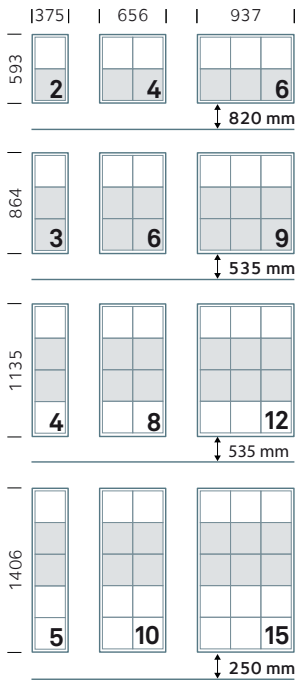

Dimensions hors tout - Profondeur 426 mm (simple et double face)

Extérieur

Types de pieds à sceller ou avec platine

- Pieds en U acier laqué 80 x 40 mm.
- Pieds profilé alu laqué 90 x 40 mm.

Débattements des portes collectives

Accessibilité

Les hauteurs de pose indiquées doivent être respectées pour une conformité à la loi sur le handicap. (voir page 94)

Distribution

Réception

Egée New double face

Porte inox brossé

Pêne rotatif toute hauteur