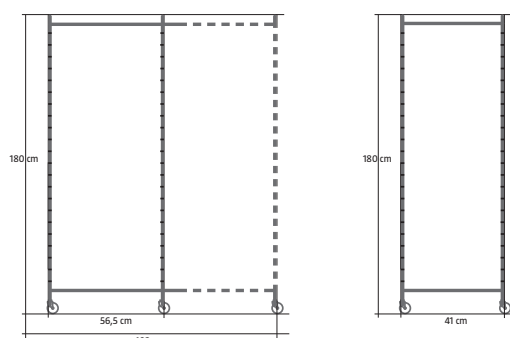

Rayonnages mobiles de stockage des plateaux piluliers

Mobile shelving for storage pill dispensers trays

Nouveauté

- Structure en acier soudé assemblée
- Steel structure welded and assembled

- Poignées de guidage inox en option
- Handles as option

Réf. **1005.40**
(livré sans plateau pilulier)
(delivered without tray)

- 4 roues pivotantes Ø 125 mm
avec galets pare-choc
- 4 swivel castors Ø 125 mm
with buffers

Réf. **1005.41**
avec option
poignées inox
with option
(livré sans
plateau pilulier)
(delivered without tray)

Dimensions

Références

Rayonnage de stockage 1 colonne, capacité 26 plateaux piluliers 1 column shelving 26 levels	Réf. 1005.40
Rayonnage de stockage 2 colonnes, capacité 52 plateaux piluliers 1 column shelving 52 levels	Réf. 1005.41