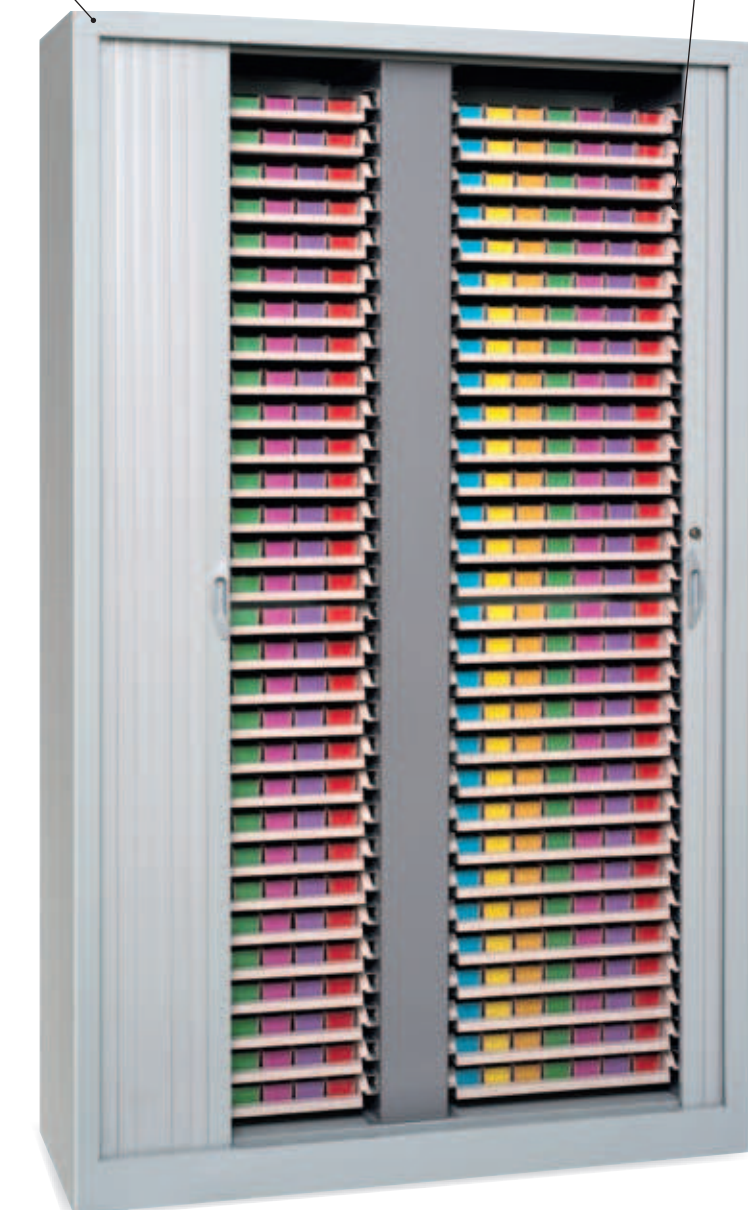

Nouveauté

Armoires de stockage des plateaux piluliers

Cabinets for storage of pill dispensers trays

- Construction monobloc en acier soudé, revêtement epoxy
- Welded construction steel sheet frame, epoxy finish

- Fermeture par volets roulants latéraux avec serrure à clé
- Closing with lateral rolling shutless with key lock

Réf. **1005.54**
(livrée sans plateau pilulier)
(delivered without tray)

- Patins réglables
- Adjustable pads