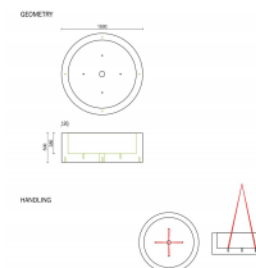

Traitement

Accessibilité