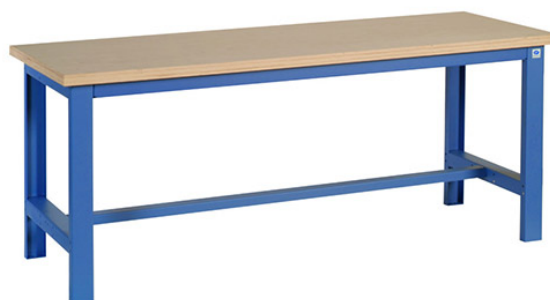

Établi complet - Bleu industrie

TAP France vous propose différents établis selon vos besoins, avec ou sans tiroirs de rangements. Capacité de charge : 1500 kg

Description :

Etabli composé :

- D'une structure tubulaire mécano soudé avec tube de 80x42 mm laqué bleu industrie RAL 5015

Chassis hauteur 800 mm

- Multiplis : plateau constitué de plusieurs plis croisés de hêtre assemblés par collage sous haute pression

Dessus et chants poncés, arrêtes chanfreinées.

Caractéristiques techniques :

Capacité de charge : 1500 kg

Voir dimensions ci-dessus

Epaisseur du plateau : 40 mm

Norme NF

Couleur Bleu

RÉFÉRENCE TAP	Description
271132A	Etabli complet - Force 1000 kg
271132B	Etabli complet - Force 1000 kg
271132C	Etabli complet - Force 1000 kg
271132D	Etabli complet - Force 1000 kg