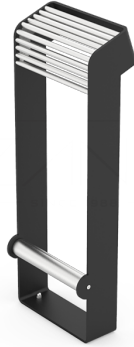

Assis debout Reliq 17.001.1

Visualisation

Measurements

Données techniques

DIMENSIONS

- hauteur 84,6 cm
- hauteur dossier 19,6 cm
- largeur dossier 30 cm

POIDS

- 17 kg

MATÉRIAUX

- profilés d'acier

COLORIS DISPONIBLES

- tout coloris de notre palette RAL

Note

Au niveau de la réalisation du projet le responsable est autorisé à appliquer d'autres matériaux et outils respectant tous les paramètres techniques et esthétiques et ayant la même couleur et l'aspect visuel à condition d'approuver à l'écrit par le représentant de l'investisseur et l'auteur du projet.