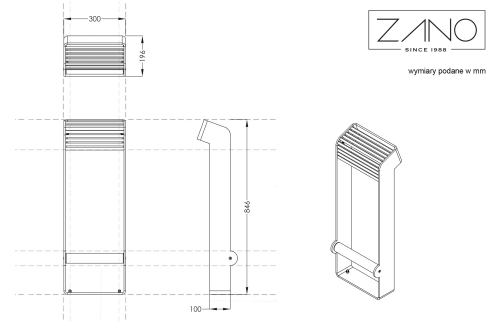

Assis debout Reliq 17.001.1

Visualisation

Measurements

Données techniques

DIMENSIONS

- hauteur 84,6 cm
- hauteur dossier 19,6 cm
- largeur dossier 30 cm

POIDS

- 17 kg