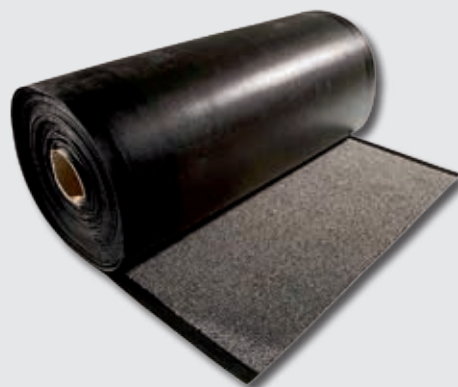

Le tapis économique

Composition :

100 % fibres de polypropylène
sur semelle PVC

Poids de fibres : 400 g/m²

FIBRE

SEMELLE

Applications :

tapis d'entrée absorbant tout usage pour tout type de trafic normal (couloirs, entrées, salles de réunion, ascenseurs, paliers, halls...)

Avantages :

- économique
- protection des sols existants
- aspect velours
- très bon rapport qualité/prix

Coloris :

gris, brun et bleu

+ Info :

fabrication sur mesure à la demande

Gris

Brun

Bleu

Fibres de polypropylène mouchetées

Référence	Dimensions	Epaisseur	Poids
Tapis CAHORS en dimensions standard :			
CAHORS4060	400 x 600 mm	6,5 mm	0,6 kg/p
CAHORS6080	600 x 800 mm	6,5 mm	1,2 kg/p
CAHORS60180*	600 x 1800 mm	6,5 mm	3,2 kg/p
CAHORS80120	800 x 1200 mm	6,5 mm	2,7 kg/p
CAHORS90150	900 x 1500 mm	6,5 mm	4,1 kg/p
CAHORS120180	1200 x 1800 mm	6,5 mm	6,3 kg/p
CAHORS120240	1200 x 2400 mm	6,5 mm	8,4 kg/p
Tapis FLORAC en rouleau :			
FLORACRL09025**	0,9 x 25,0 m	6,5 mm	3,2 kg/m ²
FLORACRL12025*	1,2 x 25,0 m	6,5 mm	3,2 kg/m ²
Possibilité de fourniture de sous-couche (cf. page 17)			
* existe uniquement en gris			
** existe uniquement en gris et brun			