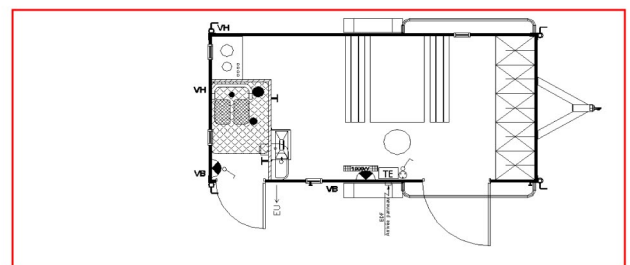

AR 50 IAEL
Poids à Vide 1540 Kgs
Ref : 3977