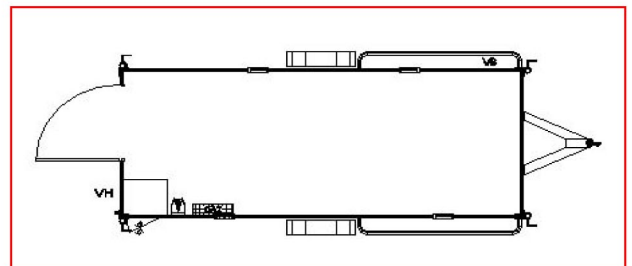

# ABRIS ROULANTS ISOLES VE

PTC : 1400kg - Dimension caisse 4260 x 1720

<b>AR 47 I</b>
Poids à Vide 1010 Kgs
Ref : 3969

<b>AR 47 IEL</b>
Poids à Vide 1020 Kgs
Ref : 3970

<b>AR 47 IGAZ</b>
Poids à Vide 1025 Kgs
Ref : 3971