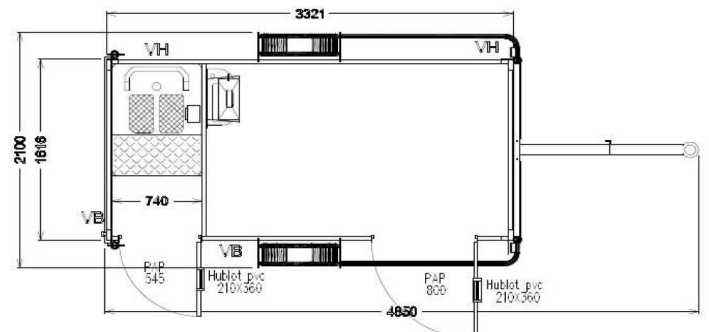

# ABRIS ROULANTS ISOLES VE

PTC : 750kg - Dimension caisse 3321 x 1616

<b>AR750</b>
Poids à Vide 578 Kgs
Ref : 9016

<b>AR750 EL</b>
Poids à Vide 587Kgs
Ref : 9017

<b>AR750 GAZ</b>
Poids à Vide 603 Kgs
Ref : 9018

# ABRIS ROULANTS ISOLES VE

PTC : 750kg - Dimension caisse 3321 x 1616

<b>AR750 ATN 500 EL</b>
Poids à Vide 715 Kgs
Ref : 9021

<b>AR750 ATN 40 EL</b>
Poids à Vide 665 Kgs
Ref : 9022

<b>AR750 ATN 40 EL 4</b>
Poids à Vide 704 Kgs
Ref : 9023

# ABRIS ROULANTS ISOLES VE

PTC : 1400kg - Dimension caisse 4260 x 1720

<b>AR 47 I</b>
Poids à Vide 1010 Kgs
Ref : 3969

<b>AR 47 IEL</b>
Poids à Vide 1020 Kgs
Ref : 3970

<b>AR 47 IGAZ</b>
Poids à Vide 1025 Kgs
Ref : 3971

# ABRIS ROULANTS ISOLES VE

PTC : 1700kg - Dimension caisse 4250 x 2080

<b>AR 50 I</b>
Poids à Vide 1185 Kgs
Ref : 3974

<b>AR 50 IEL</b>
Poids à Vide 1205 Kgs
Ref : 3975

<b>AR 50 IGAZ</b>
Poids à Vide 1210 Kgs
Ref : 3976