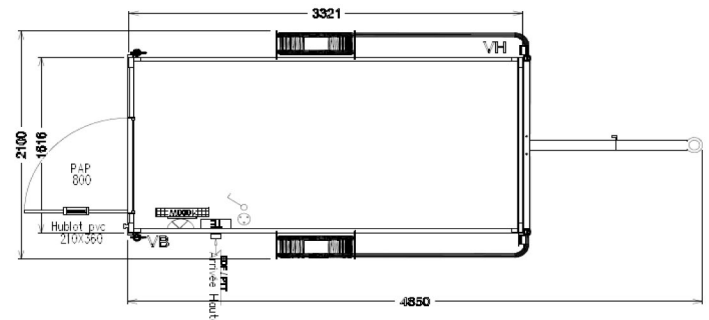

# ABRIS ROULANTS ISOLES VE

PTC : 750kg - Dimension caisse 3321 x 1616

<b>AR750</b>
Poids à Vide 578 Kgs
Ref : 9016

<b>AR750 EL</b>
Poids à Vide 587Kgs
Ref : 9017

<b>AR750 GAZ</b>
Poids à Vide 603 Kgs
Ref : 9018

# ABRIS ROULANTS ISOLES VE

PTC : 750kg - Dimension caisse 3321 x 1616

<b>AR750 ATN 500 EL</b>
Poids à Vide 715 Kgs
Ref : 9021

<b>AR750 ATN 40 EL</b>
Poids à Vide 665 Kgs
Ref : 9022

<b>AR750 ATN 40 EL 4</b>
Poids à Vide 704 Kgs
Ref : 9023

# ABRIS ROULANTS ISOLES VE

PTC : 1400kg - Dimension caisse 4260 x 1720

<b>AR 47 I</b>
Poids à Vide 1010 Kgs
Ref : 3969

<b>AR 47 IEL</b>
Poids à Vide 1020 Kgs
Ref : 3970

<b>AR 47 IGAZ</b>
Poids à Vide 1025 Kgs
Ref : 3971

# ABRIS ROULANTS ISOLES VE

PTC : 1700kg - Dimension caisse 4250 x 2080

<b>AR 50 I</b>
Poids à Vide 1185 Kgs
Ref : 3974

<b>AR 50 IEL</b>
Poids à Vide 1205 Kgs
Ref : 3975

<b>AR 50 IGAZ</b>
Poids à Vide 1210 Kgs
Ref : 3976