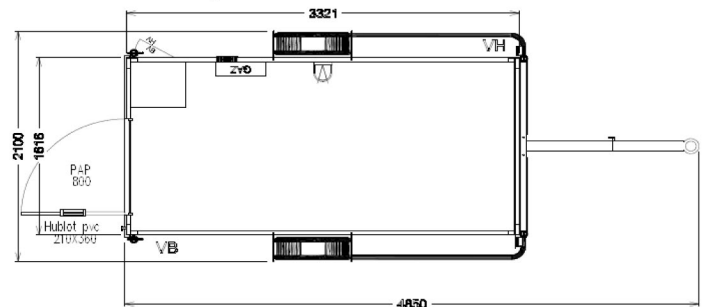

# ABRIS ROULANTS ISOLES VE

PTC : 750kg - Dimension caisse 3321 x 1616

<b>AR750</b>
Poids à Vide 578 Kgs
Ref : 9016

<b>AR750 EL</b>
Poids à Vide 587Kgs
Ref : 9017

<b>AR750 GAZ</b>
Poids à Vide 603 Kgs
Ref : 9018

# ABRIS ROULANTS ISOLES VE

PTC : 750kg - Dimension caisse 3321 x 1616

<b>AR750 ATN 500 EL</b>
Poids à Vide 715 Kgs
Ref : 9021

<b>AR750 ATN 40 EL</b>
Poids à Vide 665 Kgs
Ref : 9022

<b>AR750 ATN 40 EL 4</b>
Poids à Vide 704 Kgs
Ref : 9023

# ABRIS ROULANTS ISOLES VE

PTC : 1400kg - Dimension caisse 4260 x 1720

<b>AR 47 I</b>
Poids à Vide 1010 Kgs
Ref : 3969

<b>AR 47 IEL</b>
Poids à Vide 1020 Kgs
Ref : 3970

<b>AR 47 IGAZ</b>
Poids à Vide 1025 Kgs
Ref : 3971

# ABRIS ROULANTS ISOLES VE

PTC : 1700kg - Dimension caisse 4250 x 2080

<b>AR 50 I</b>
Poids à Vide 1185 Kgs
Ref : 3974

<b>AR 50 IEL</b>
Poids à Vide 1205 Kgs
Ref : 3975

<b>AR 50 IGAZ</b>
Poids à Vide 1210 Kgs
Ref : 3976