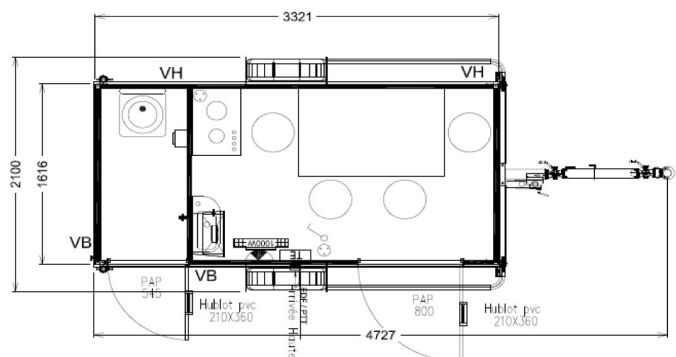

# ABRIS ROULANTS ISOLES VE

PTC : 750kg - Dimension caisse 3321 x 1616

<b>AR750 ATN 500 EL</b>
Poids à Vide 715 Kgs
Ref : 9021

<b>AR750 ATN 40 EL</b>
Poids à Vide 665 Kgs
Ref : 9022

<b>AR750 ATN 40 EL 4</b>
Poids à Vide 704 Kgs
Ref : 9023

# ABRIS ROULANTS ISOLES VE

PTC : 1400kg - Dimension caisse 4260 x 1720

<b>AR 47 I</b>
Poids à Vide 1010 Kgs
Ref : 3969

<b>AR 47 IEL</b>
Poids à Vide 1020 Kgs
Ref : 3970

<b>AR 47 IGAZ</b>
Poids à Vide 1025 Kgs
Ref : 3971