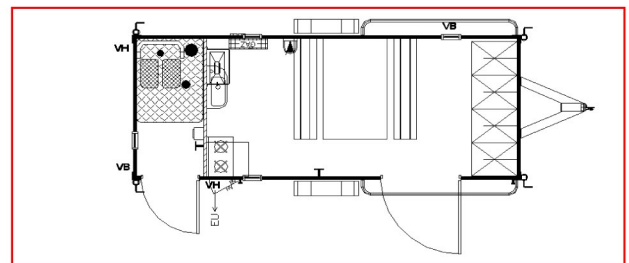

AR 47 IAGAZ
Poids à Vide 1330 Kgs
Ref : 3973