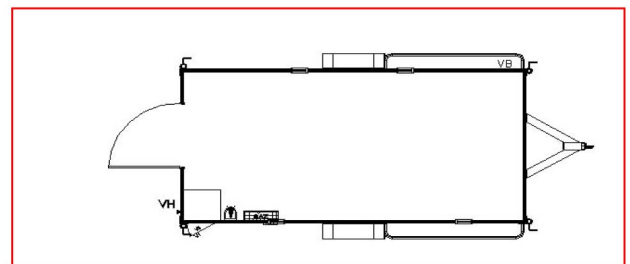

# ABRIS ROULANTS ISOLES VE

PTC : 1700kg - Dimension caisse 4250 x 2080

<b>AR 50 I</b>
Poids à Vide 1185 Kgs
Ref : 3974

<b>AR 50 IEL</b>
Poids à Vide 1205 Kgs
Ref : 3975

<b>AR 50 IGAZ</b>
Poids à Vide 1210 Kgs
Ref : 3976