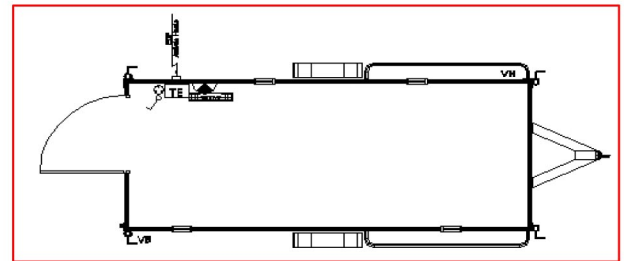

# ABRIS ROULANTS ISOLES VE

PTC : 1400kg - Dimension caisse 4260 x 1720

<b>AR 47 I</b>
Poids à Vide 1010 Kgs
Ref : 3969

<b>AR 47 IEL</b>
Poids à Vide 1020 Kgs
Ref : 3970

<b>AR 47 IGAZ</b>
Poids à Vide 1025 Kgs
Ref : 3971