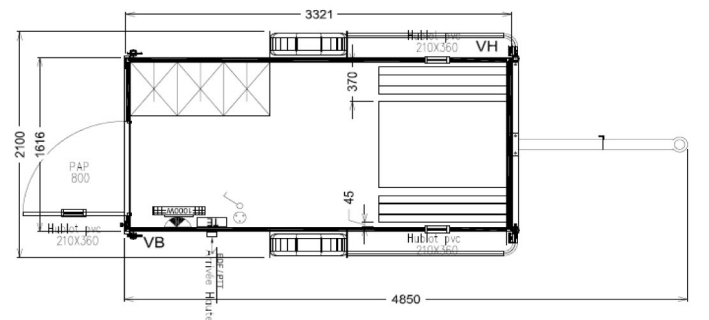

# ABRIS ROULANTS ISOLES VE

PTC : 750kg - Dimension caisse 3321 x 1616

<b>AR750</b>
Poids à Vide 578 Kgs
Ref : 9016

<b>AR750 EL</b>
Poids à Vide 587Kgs
Ref : 9017

<b>AR750 GAZ</b>
Poids à Vide 603 Kgs
Ref : 9018

# ABRIS ROULANTS ISOLES VE

PTC : 750kg - Dimension caisse 3321 x 1616

<b>AR750 ATN 500 EL</b>
Poids à Vide 715 Kgs
Ref : 9021

<b>AR750 ATN 40 EL</b>
Poids à Vide 665 Kgs
Ref : 9022

<b>AR750 ATN 40 EL 4</b>
Poids à Vide 704 Kgs
Ref : 9023

# ABRIS ROULANTS ISOLES VE

PTC : 1400kg - Dimension caisse 4260 x 1720

<b>AR 47 I</b>
Poids à Vide 1010 Kgs
Ref : 3969

<b>AR 47 IEL</b>
Poids à Vide 1020 Kgs
Ref : 3970

<b>AR 47 IGAZ</b>
Poids à Vide 1025 Kgs
Ref : 3971

# ABRIS ROULANTS ISOLES VE

PTC : 1700kg - Dimension caisse 4250 x 2080

<b>AR 50 I</b>
Poids à Vide 1185 Kgs
Ref : 3974

<b>AR 50 IEL</b>
Poids à Vide 1205 Kgs
Ref : 3975

<b>AR 50 IGAZ</b>
Poids à Vide 1210 Kgs
Ref : 3976