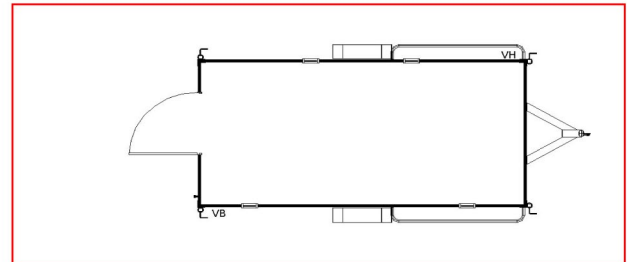

# ABRIS ROULANTS ISOLES VE

PTC : 1700kg - Dimension caisse 4250 x 2080

<b>AR 50 I</b>
Poids à Vide 1185 Kgs
Ref : 3974

<b>AR 50 IEL</b>
Poids à Vide 1205 Kgs
Ref : 3975

<b>AR 50 IGAZ</b>
Poids à Vide 1210 Kgs
Ref : 3976