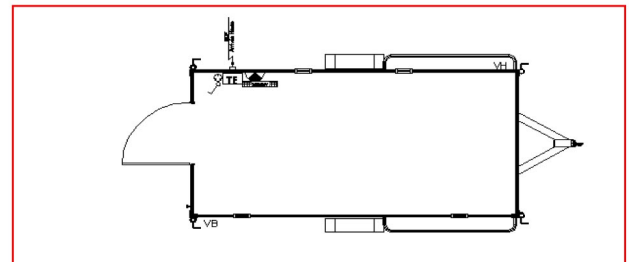

# ABRIS ROULANTS ISOLES VE

PTC : 1700kg - Dimension caisse 4250 x 2080

<b>AR 50 I</b>
Poids à Vide 1185 Kgs
Ref : 3974

<b>AR 50 IEL</b>
Poids à Vide 1205 Kgs
Ref : 3975

<b>AR 50 IGAZ</b>
Poids à Vide 1210 Kgs
Ref : 3976