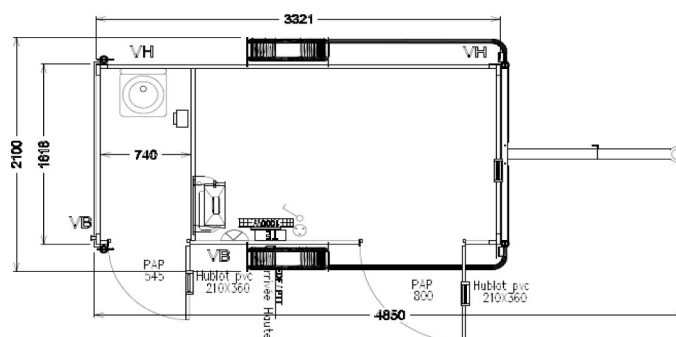

# ABRIS ROULANTS ISOLES VE

PTC : 750kg - Dimension caisse 3321 x 1616

<b>AR750</b>
Poids à Vide 578 Kgs
Ref : 9016

<b>AR750 EL</b>
Poids à Vide 587Kgs
Ref : 9017

<b>AR750 GAZ</b>
Poids à Vide 603 Kgs
Ref : 9018

# ABRIS ROULANTS ISOLES VE

PTC : 750kg - Dimension caisse 3321 x 1616

<b>AR750 ATN 500 EL</b>
Poids à Vide 715 Kgs
Ref : 9021

<b>AR750 ATN 40 EL</b>
Poids à Vide 665 Kgs
Ref : 9022

<b>AR750 ATN 40 EL 4</b>
Poids à Vide 704 Kgs
Ref : 9023