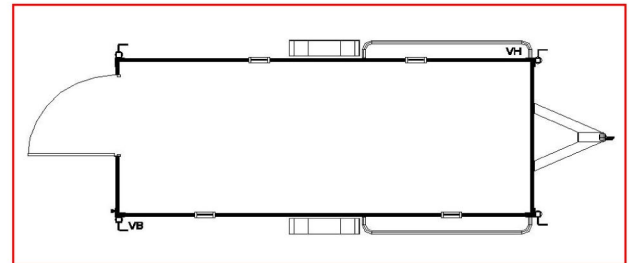

ABRIS ROULANTS ISOLES VE

PTC : 1400kg - Dimension caisse 4260 x 1720

AR 47 I
Poids à Vide 1010 Kgs
Ref : 3969