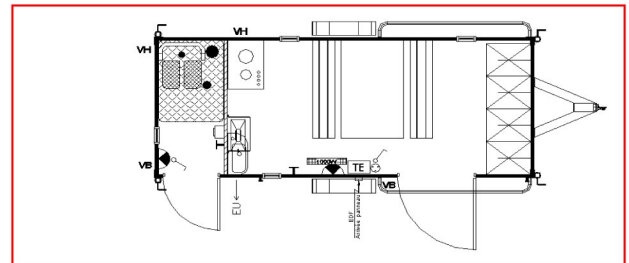

AR 47 IAEL
Poids à Vide 1325 Kgs
Ref : 3972