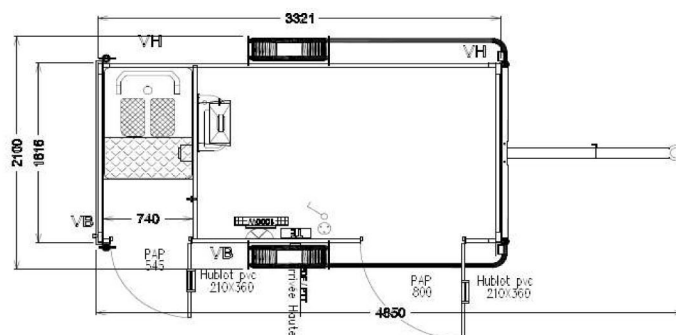

# ABRIS ROULANTS ISOLES VE

PTC : 750kg - Dimension caisse 3321 x 1616

<b>AR750</b>
Poids à Vide 578 Kgs
Ref : 9016

<b>AR750 EL</b>
Poids à Vide 587Kgs
Ref : 9017

<b>AR750 GAZ</b>
Poids à Vide 603 Kgs
Ref : 9018

# ABRIS ROULANTS ISOLES VE

PTC : 750kg - Dimension caisse 3321 x 1616

<b>AR750 ATN 500 EL</b>
Poids à Vide 715 Kgs
Ref : 9021

<b>AR750 ATN 40 EL</b>
Poids à Vide 665 Kgs
Ref : 9022

<b>AR750 ATN 40 EL 4</b>
Poids à Vide 704 Kgs
Ref : 9023

# ABRIS ROULANTS ISOLES VE

PTC : 1400kg - Dimension caisse 4260 x 1720

<b>AR 47 I</b>
Poids à Vide 1010 Kgs
Ref : 3969

<b>AR 47 IEL</b>
Poids à Vide 1020 Kgs
Ref : 3970

<b>AR 47 IGAZ</b>
Poids à Vide 1025 Kgs
Ref : 3971

# ABRIS ROULANTS ISOLES VE

PTC : 1700kg - Dimension caisse 4250 x 2080

<b>AR 50 I</b>
Poids à Vide 1185 Kgs
Ref : 3974

<b>AR 50 IEL</b>
Poids à Vide 1205 Kgs
Ref : 3975

<b>AR 50 IGAZ</b>
Poids à Vide 1210 Kgs
Ref : 3976