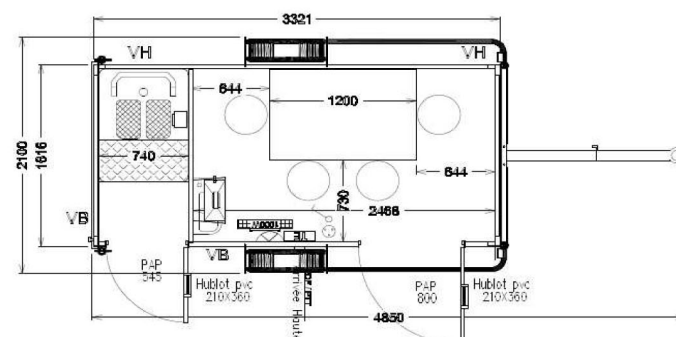

# ABRIS ROULANTS ISOLES VE

PTC : 750kg - Dimension caisse 3321 x 1616

<b>AR750</b>
Poids à Vide 578 Kgs
Ref : 9016

<b>AR750 EL</b>
Poids à Vide 587Kgs
Ref : 9017

<b>AR750 GAZ</b>
Poids à Vide 603 Kgs
Ref : 9018

# ABRIS ROULANTS ISOLES VE

PTC : 750kg - Dimension caisse 3321 x 1616

<b>AR750 ATN 500 EL</b>
Poids à Vide 715 Kgs
Ref : 9021

<b>AR750 ATN 40 EL</b>
Poids à Vide 665 Kgs
Ref : 9022

<b>AR750 ATN 40 EL 4</b>
Poids à Vide 704 Kgs
Ref : 9023

# ABRIS ROULANTS ISOLES VE

PTC : 1400kg - Dimension caisse 4260 x 1720

<b>AR 47 I</b>
Poids à Vide 1010 Kgs
Ref : 3969

<b>AR 47 IEL</b>
Poids à Vide 1020 Kgs
Ref : 3970

<b>AR 47 IGAZ</b>
Poids à Vide 1025 Kgs
Ref : 3971

# ABRIS ROULANTS ISOLES VE

PTC : 1700kg - Dimension caisse 4250 x 2080

<b>AR 50 I</b>
Poids à Vide 1185 Kgs
Ref : 3974

<b>AR 50 IEL</b>
Poids à Vide 1205 Kgs
Ref : 3975

<b>AR 50 IGAZ</b>
Poids à Vide 1210 Kgs
Ref : 3976