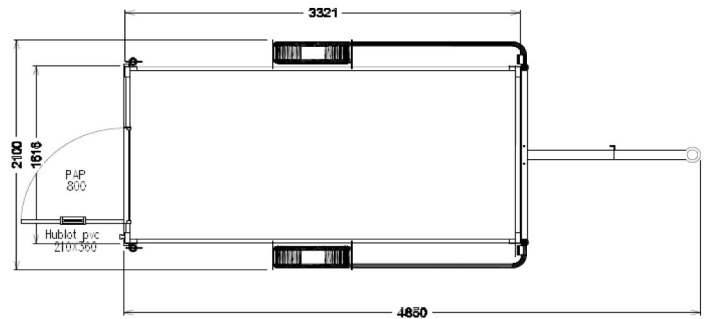

# ABRIS ROULANTS ISOLES VE

PTC : 750kg - Dimension caisse 3321 x 1616

<b>AR750</b>
Poids à Vide 578 Kgs
Ref : 9016

<b>AR750 EL</b>
Poids à Vide 587Kgs
Ref : 9017

<b>AR750 GAZ</b>
Poids à Vide 603 Kgs
Ref : 9018

# ABRIS ROULANTS ISOLES VE

PTC : 750kg - Dimension caisse 3321 x 1616

<b>AR750 ATN 500 EL</b>
Poids à Vide 715 Kgs
Ref : 9021

<b>AR750 ATN 40 EL</b>
Poids à Vide 665 Kgs
Ref : 9022

<b>AR750 ATN 40 EL 4</b>
Poids à Vide 704 Kgs
Ref : 9023

# ABRIS ROULANTS ISOLES VE

PTC : 1400kg - Dimension caisse 4260 x 1720

<b>AR 47 I</b>
Poids à Vide 1010 Kgs
Ref : 3969

<b>AR 47 IEL</b>
Poids à Vide 1020 Kgs
Ref : 3970

<b>AR 47 IGAZ</b>
Poids à Vide 1025 Kgs
Ref : 3971

# ABRIS ROULANTS ISOLES VE

PTC : 1700kg - Dimension caisse 4250 x 2080

<b>AR 50 I</b>
Poids à Vide 1185 Kgs
Ref : 3974

<b>AR 50 IEL</b>
Poids à Vide 1205 Kgs
Ref : 3975

<b>AR 50 IGAZ</b>
Poids à Vide 1210 Kgs
Ref : 3976