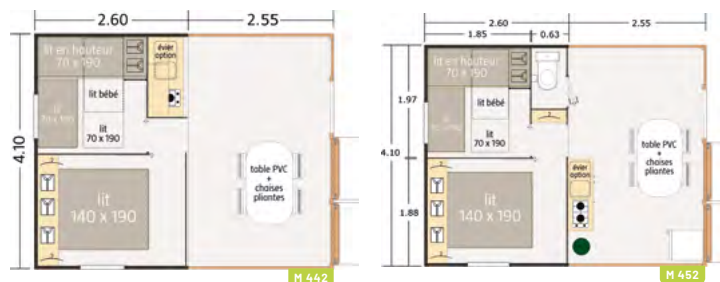

DIMENSIONS

Superficie en m²	19,80	19,80
Nombre de chambres	2	2
Nombre de couchages livrés en standard	4	4

CONSTRUCTION

Toit en bac acier anthracite	✓	✓
Gouttière avant PVC montée fournie	✓	✓
Gouttière arrière PVC	Option	Option
Kit 2 descentes de gouttières	Option	Option

BARDAGE ET MENUISERIES EXTÉRIEURES

BARDAGE

Bardage vinyle Sand	✓	✓
Bardage vinyle Gris bleuté	Option	Option
Bardage Blanc	Option	Option
Bardage bois 1/2 rondin	Option	Option
Bardage bois plein 16 mm	Option	Option
Bardage rustique vertical	Option	Option

BÂCHE

Bâche coloris Sand	✓	✓
Bâche coloris Bleu	Option	Option
Bâche coloris Orange	Option	Option
Bâche coloris Vert anis	Option	Option
Bâche coloris Gris	Option	Option
Bâche coloris Rouge	Option	Option
Bâche coloris Violet	Option	Option

MENUISERIES EXTÉRIEURES

Porte(s) extérieure(s) blanche(s)	✓	✓
Porte(s) extérieure(s) vitrée(s)	X	X
Fenêtres blanches à projection dans les chambres	Sur partie en dur uniquement	
Volets roulants	Option	Option

ISOLATION

Laine de verre sous toiture	60 mm	60 mm
Laine de verre sous toiture 160 mm	Option	Option

CHAMBRES PARENTS ET INVITÉS

Convecteur électrique 500 W	Option	Option
Lit 140 x 190 sur vérins au lieu de 140 x 190 sur pieds dans la chambre parentale	Option	Option
Lit en hauteur	✓	✓
Lit gigogne	Option	Option

CUISINE

Réfrigérateur top blanc	✓	✓
Réfrigérateur congélateur Lodge	Option sur terrasse	
Plaque de cuisson gaz 2 feux avec Piezzo et Thermocouple	✓	✓
Plaque de cuisson électrique 2 feux	Option	Option
Portes meuble haut	Option	X
Support micro-ondes	Option	Option
Porte + tiroir à la place du réfrigérateur	Option	X
Porte caisson gaz	Option	X
Évier égouttoir eau froide	Option	Option
Évier égouttoir eau froide + réchauffeur d'eau électrique	Option	Option
Meuble micro-ondes + rangement	Option	Option