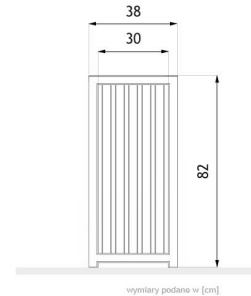

## Measurements

### MEASUREMENT

- hauteur: 82cm
- largeur: 38cm

### CAPACITÉ

- 55L

### POIDS

- 38kg