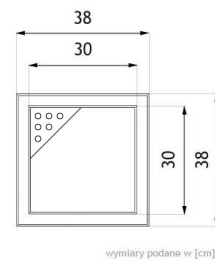

## Measurements

### MEASUREMENT

- hauteur: 82cm
- largeur: 38cm

### CAPACITÉ

- 55L

### POIDS

- 38kg