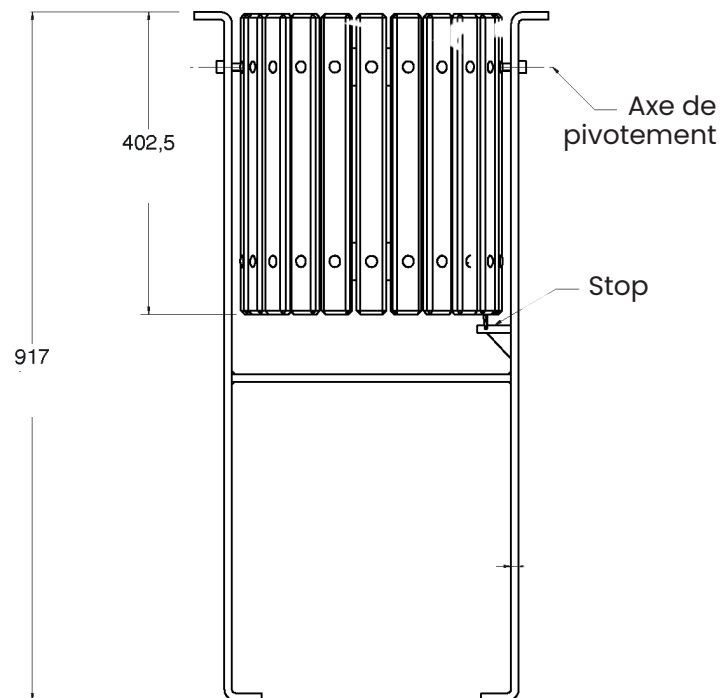

Vue de face ▼

Vue de haut ▼

Corbeille **BIARRITZ**

Réf. 3030

- Corbeille en acier et bois tropical
- Finition acier en forgeage oxiron noir peint
- Finition bois vernis
- Ancrage par encastrement
- Capacité : 29,8 L

Matériaux : Acier et bois tropical

Poids : 17 Kg