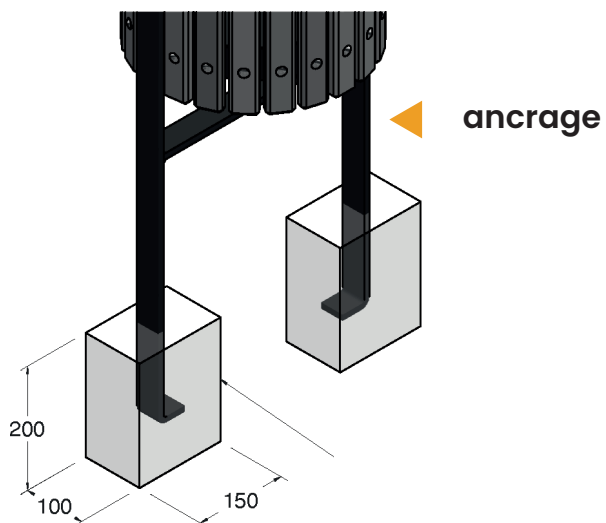

Vue de face ▼

Vue de haut ▼

Corbeille **BIARRITZ**

Réf. 3030

- Corbeille en acier et bois tropical
- Finition acier en forgeage oxiron noir peint
- Finition bois vernis
- Ancrage par encastrement
- Capacité : 29,8 L

Matériaux : Acier et bois tropical

Poids : 17 Kg