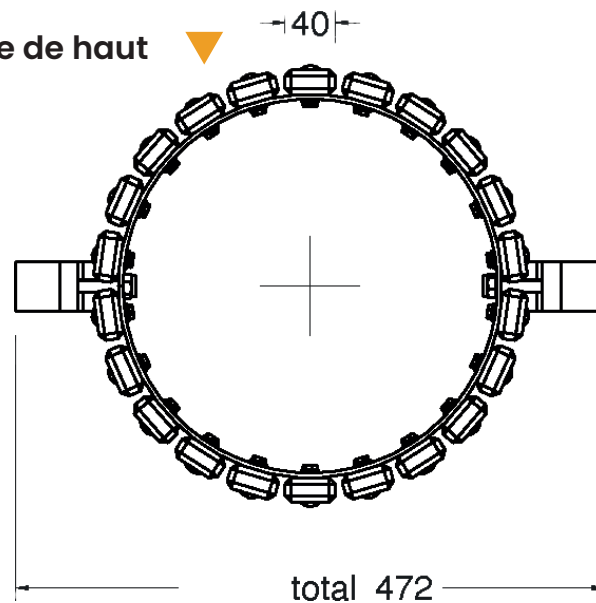

Vue de face ▼

Vue de haut ▼

Corbeille **BIARRITZ**

Réf. 3030

- Corbeille en acier et bois tropical
- Finition acier en forgeage oxiron noir peint
- Finition bois vernis
- Ancrage par encastrement
- Capacité : 29,8 L

Matériaux : Acier et bois tropical

Poids : 17 Kg