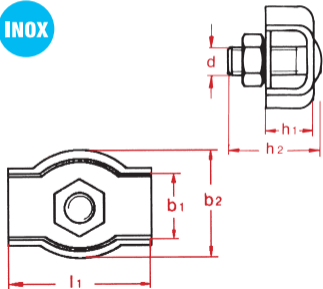

# 5855. Serre-câble Simplex 1 vis

En acier inoxydable, AISI 316

**INOX**

**Carl Stahl**<sup>®</sup>

Pour Ø câble en mm	Dimensions en mm						Poids 100 pcs en kg	Référence
	b1	b2	d	h1	h2	l1		
2	4	12	M4	5	14	15	0,46	5855 0002
3	6	14	M4	7	14	17	0,72	5855 0003
4	8	17	M5	7	18	20	1,27	5855 0004
5	10	21	M5	8	18	25	1,46	5855 0005
6	12	25	M6	9	23	30	2,52	5855 0006
8	17	31	M8	13	25	37	5,42	5855 0008