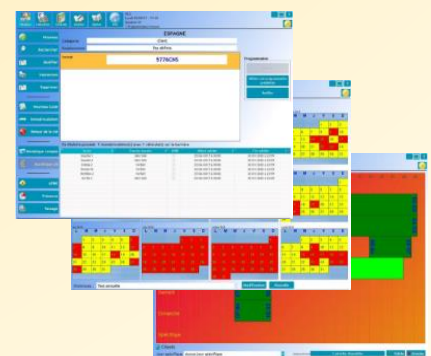

Le VARIOBOOM permet un dégagement plus rapide de la lisse

CONTROLE D'ACCES

CENT 30

BADGE, CARTE OU BRACELET

CLAVIER A CODE

LECT C - badge ou code

LECT C - badge ou code

PROG1 – programmeur de badge

ANTENNE RADIO

Communication sans fils entre votre accueil et vos accès

CAMERA

Lecture de plaques d'immatriculation

LOGICIEL DE GESTION DES ACCES

Compatible avec logiciel de gestion

ACCESSOIRES

VENTOUSE