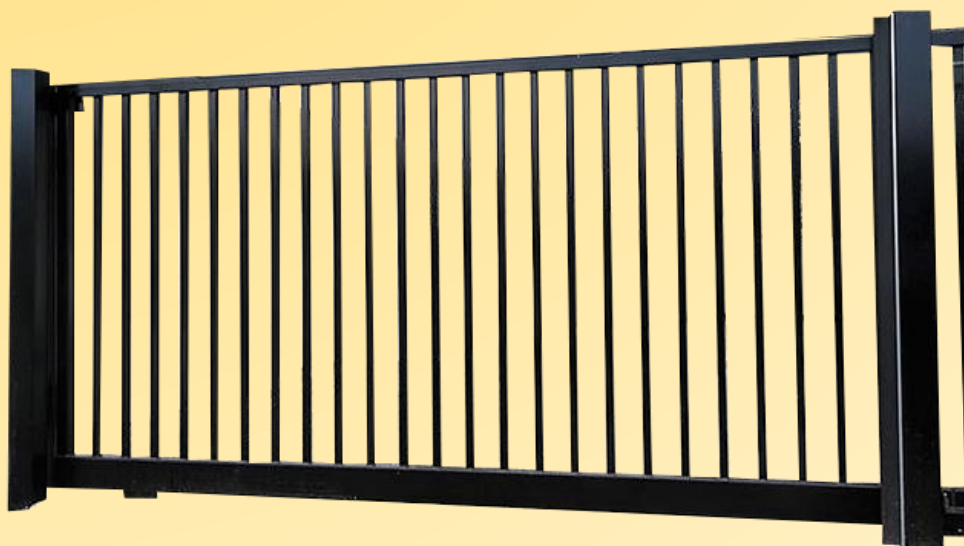

PORTAIL COULISSANT