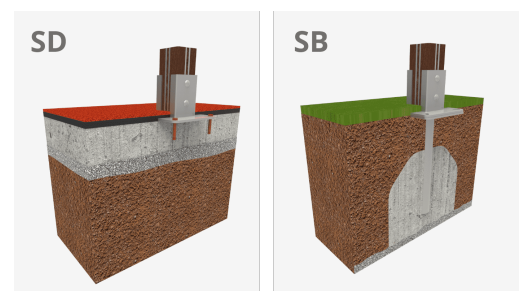

BENITO

-Aires de Jeux

Two

JPIN02

Collection de jeux pour enfants **fabriquée avec des matériaux sans entretien** : poteau extrudé en aluminium et polymère, marches en aluminium d'une seule pièce et plateformes en polymère antidérapant. L'utilisateur trouvera des jeux inclusifs sur l'ensemble de la structure.

A x B				
A=9160mm	45m ²	0.90m	18	
B=6890mm				

[Manuel d'entretien](#) | [Fiche de projet](#) | [CAD](#) | [Certification](#) | [Catalogue](#) | [3D](#) | [Instructions de montage](#) | [Image HD](#)

BENITO
NOVATILU

info@benito.com
tel. 93 852 1000

Matériaux :

Structure, Extrusion mixte : poteaux en polymère peint dans la masse de 90x90 avec âme en aluminium extrudé. Grippeurs préfixés dans la bonne position afin de faciliter l'assemblage du jeu.

Plateformes, Plastique : plancher en polyéthylène haute densité avec surface antidérapante et trous pour l'évacuation d'eau.

Visserie : électro-galvanisée en acier inox de qualité 8.8 DIN267, AISI-304.