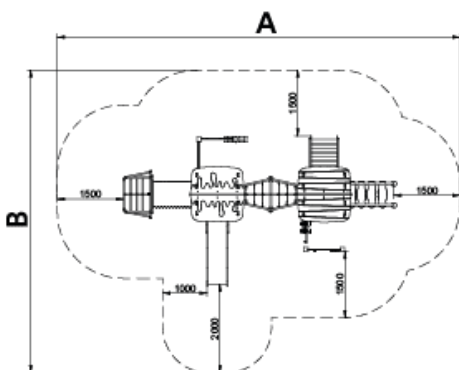

A x B				
A=9160mm	45m ²	0.90m	18	
B=6890mm				

[Manuel d'entretien](#) | [Fiche de projet](#) | [CAD](#) | [Certification](#) | [Catalogue](#) | [3D](#) | [Instructions de montage](#) | [Image HD](#)

BENITO
NOVATILU

Pièce la plus grande (mm) : 3340x40x40 / Pièce la plus lourde (kg) : 44

ZONE D'IMPACT : Aire de sécurité et revêtement du sol conformes à la réglementation EN1176-1:2017.

Disponibilité des pièces de rechange : 10 ans.