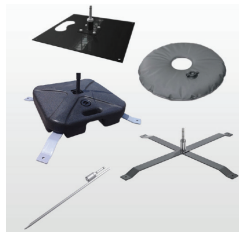

Le Drapeau Aile Papillon Medium

Votre communication en mouvement !

Très léger et facilement transportable, notre drapeau publicitaire "papillon" est parfaitement adapté aux conditions intérieures et extérieures, aux événements sportifs, promotionnels et publicitaires en général. Le kit de base inclus le sac de transport, la structure, et l'impression en sublimation. **Conçu pour les vents modérés et les climats tempérés.**

■ format final (92x320cm) :
ces zones seront cousues

■ fond perdu :
faites apparaître
votre visuel jusque
dans cette zone

Structure :

Fibre de carbone

Support d'impression :

Impression quadri recto
par sublimation
sur tissu infroissable