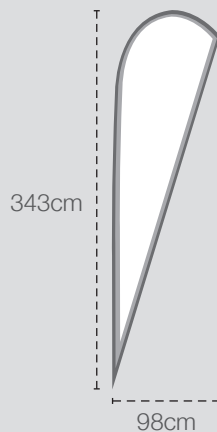

à partir de
184 € HT

Comment fournir vos fichiers ?

Types de fichiers acceptés :
EPS, JPG, PDF, TIFF

Format demandé :
Soit au 1/3 du format à 300 dpi
Soit à l'échelle 1 à 150 dpi
sans repères ni traits de coupe

Pour les fichiers de + de 10 Mo : merci de nous les envoyer via www.wetransfer.com

Gabarits fichiers (LxH) :

98x343cm

Ne pas mettre d'élément important ou textuel dans les zones de couture

■ zone tranquille :
utilisez cette zone
pour communiquer

■ format final (92x320cm) :
ces zones seront cousues

■ fond perdu :
faites apparaître
votre visuel jusque
dans cette zone

Structure :

Fibre de carbone

Support d'impression :

Impression quadri recto
par sublimation
sur tissu infroissable

Formats visibles :

92x320cm

Poids :

1,5 Kg

Conditionnement :

Sac de transport + carton individuel

Informations :

Mât à glisser dans le tissu cousu
Ajouter un pied selon lieu d'exposition