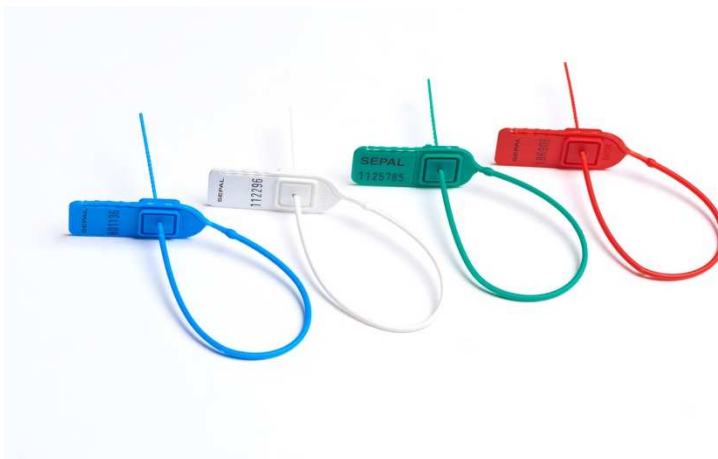

### Description :

Le scellé de sécurité MiniSeal autodéchirable s'enclenche et se descelle très facilement, grâce à son ouverture latérale. Il offre un haut niveau de sécurité, et les différents coloris permettent de distinguer les départs des arrivées. Ces scellés sont adaptés pour nos sacoches courrier, sacoches navette courrier, pochettes courrier et sacs de transport.

### Caractéristiques techniques :

- Matière : Polypropylène
- 4 coloris disponibles
- 2 modèles : tige lisse ou tige perlée
- Auto-déchirable
- Équipé d'un insert métallique anti-retour
- Résistance à la traction : 15 Kg
- Résistance aux températures : -20°C à 80°C

### Dimensions :

- Tige : 2 mm de diamètre
- Longueur utile de 200 mm

### Informations complémentaires :

Les scellés auto-déchirable SEPAL sont très pratiques et permettent un réel gain de temps lors du retrait du scellé. Il suffit simplement de tirer sur le "tear off latéral" pour une ouverture facile par déchirure.