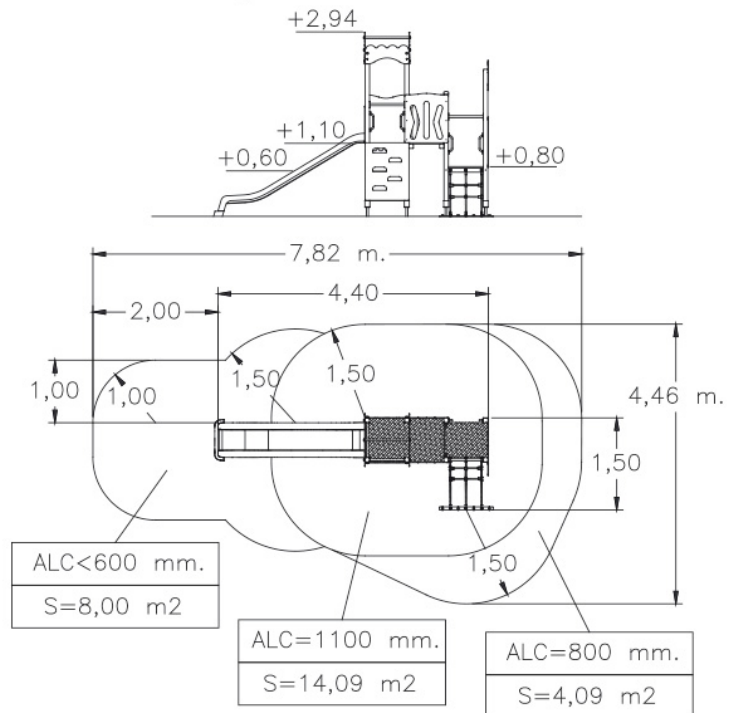

INSTALLATION

0,70 x 1,33 x 2,69 m

225 kg / 115 kg

2 h / 3 opérateurs

3 à 13 ans

17 utilisateur/s

Entretien

Document [GE-M001.pdf](#)

Revestimientos del suelo
segun NORMA EN-1176-1:2008