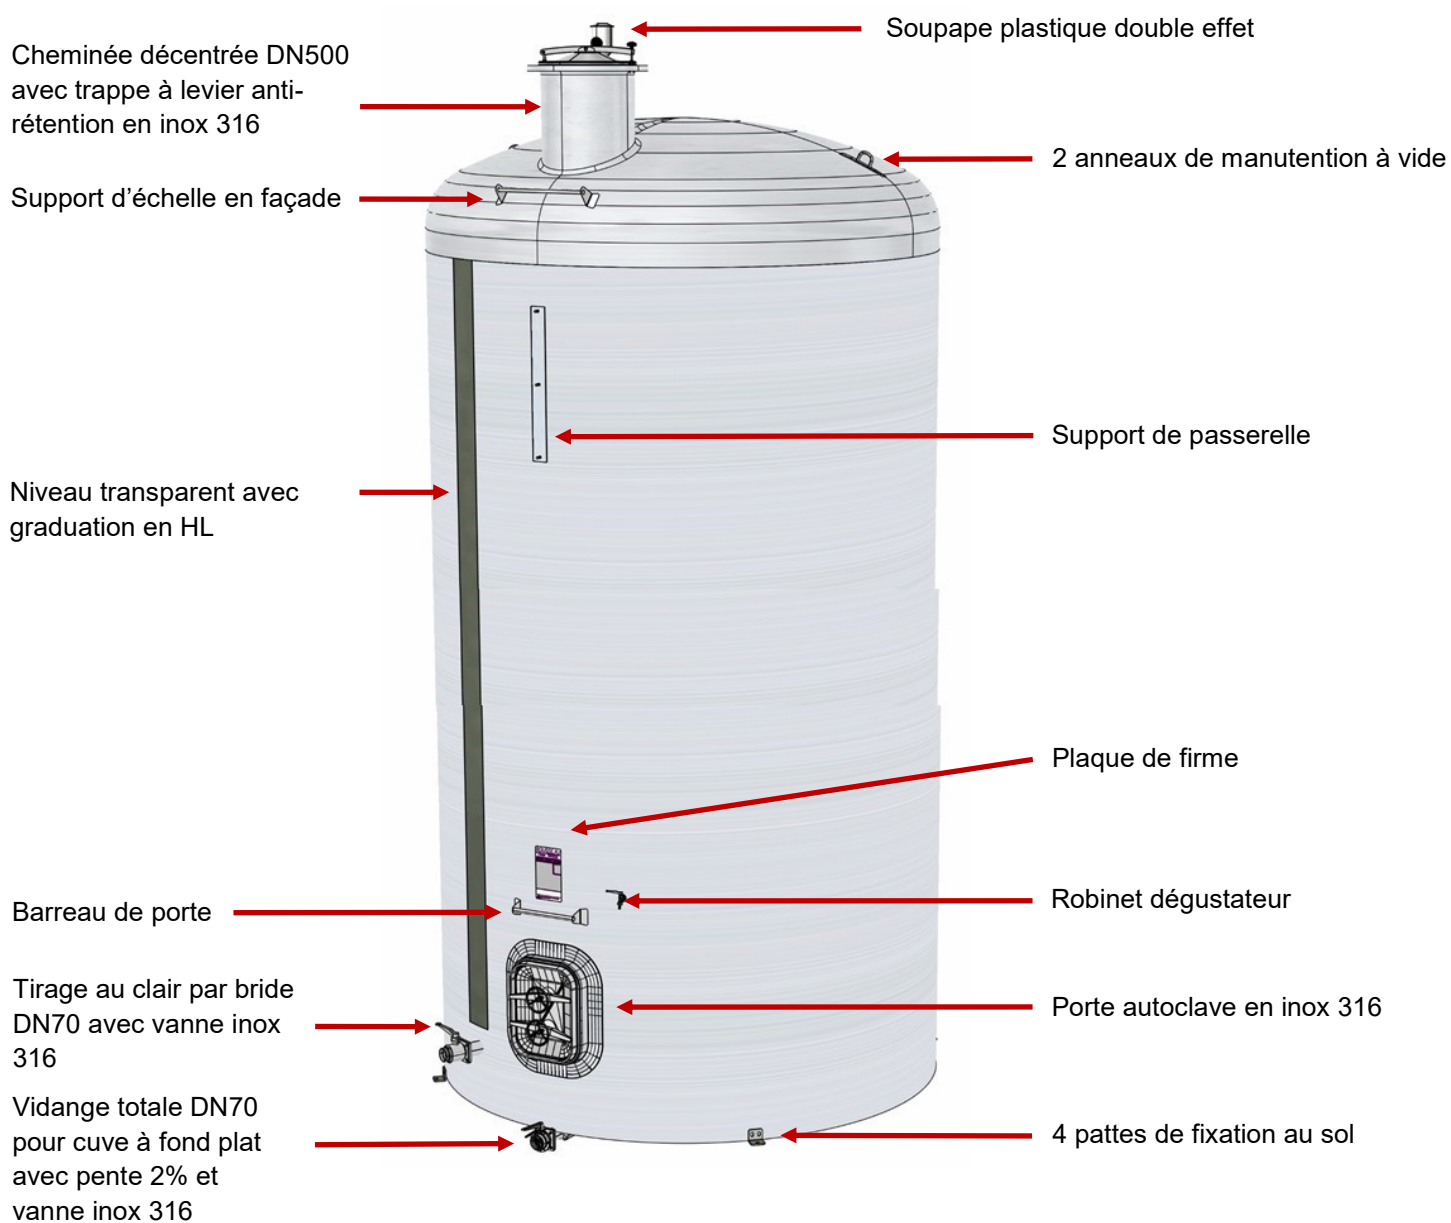

## Ø3000

**ROUSSEAU**  
LA RÉFÉRENCE

*Cuve de stockage du vin en polyester stratifié verre résine*

*Finition couleur grège RAL 9002*

*Niveau transparent avec graduation en HL*

[www.rousseau.fr](http://www.rousseau.fr)

## Equipement standard :

## Dimensions :