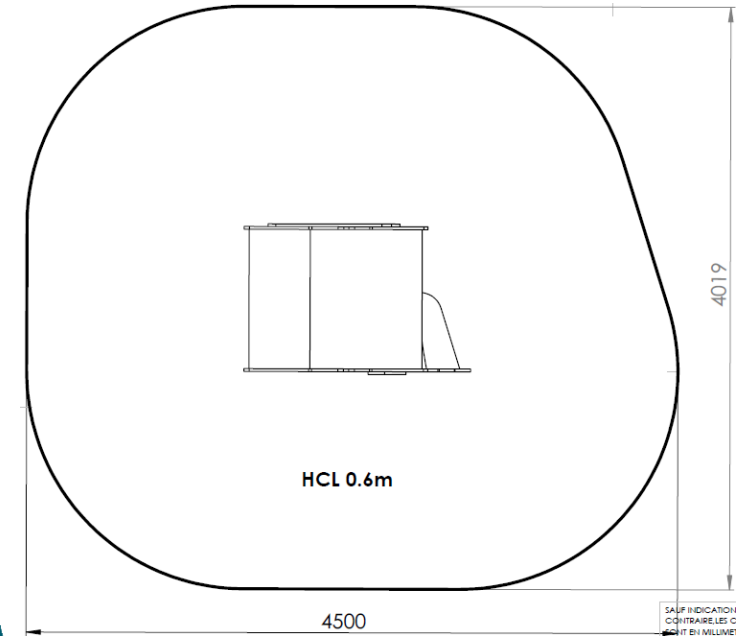

Longueur 1850 mm
Largeur 1050 mm
Hauteur 2050 mm

Poteaux INOX 42.4 mm
Panneaux décor polyéthylène
19 mm HDPE500
Visserie INOX

Dkm2

Gamme Declik
Enfants de 6 mois à
4 ans

ZONE D'IMPACT

HCL 0.6m : 15.6 m²

COMPOSEE DE