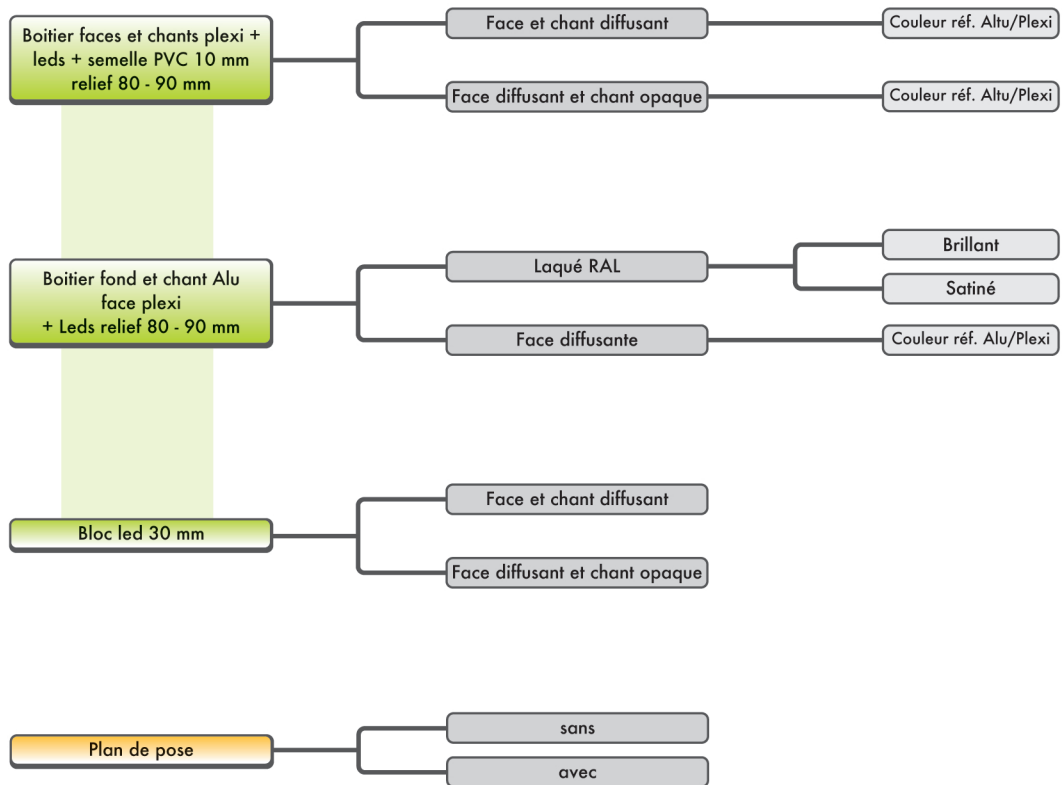

LETTRES DÉCOUPÉES OU RELIEF

► Arbre de décision "LETTRES LUMINEUSES" Lettre boîtier lumineuse

Face plexi, fond et chant alu

Faces et chants plexi, semelle PVC 10 mm

Bloc led 30 mm

Lettre boîtier plexi