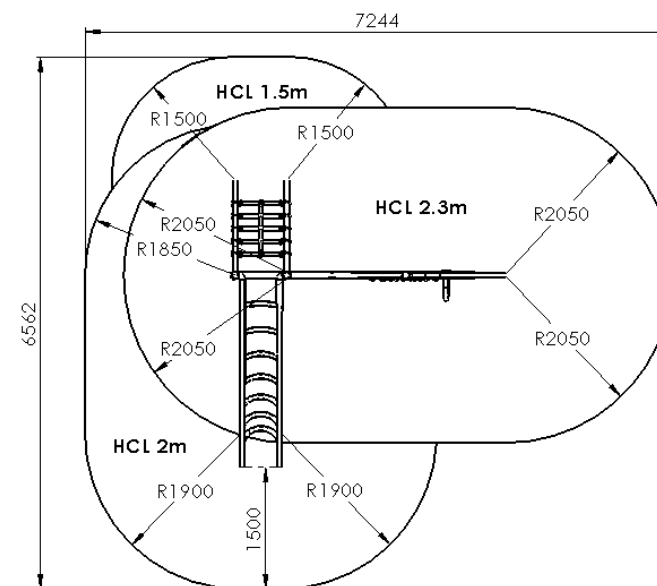

# Delta1

ZONE D'IMPACT

Longueur 3600 mm  
Largeur 3400 mm  
Hauteur totale 2400 mm

Gamme Delta  
Enfants de 4 à 12 ans

Poteaux Inox Diamètre 76.1 mm  
Planchers Inox  
Modules ludiques tout Inox  
Visserie INOX  
Filet cordage armé 16 mm

COMPOSEE DE

- Structure INOX. Hauteur totale 2400 m
- 1 échelle arceaux
- 1 filet tube
- 1 ensemble grimpe composé d'un mur d'escalade, d'un filet à grimper et d'une échelle verticale

HCL 1.5m : 7m<sup>2</sup>

HCL 2m : 11.5m<sup>2</sup>

HCL 2.3m : 18m<sup>2</sup>

Surface totale : 36,5m<sup>2</sup>

CREATION CONCEPTION & FABRICATION FRANCAISE

La société CREA COMPOSITE se réserve le droit de modifier les modèles présentés dans ses catalogues, sans préavis, dans le seul but de les améliorer et dégage toute responsabilité de toute erreur typographique qui pourrait être relevée. Ce document n'a pas de valeur contractuelle. Les photos et dessins présentés dans nos catalogues ne sont pas contractuels.