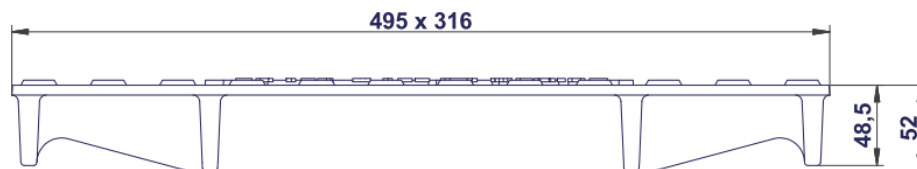

Trappe TELECOM 316 x 495

Organisme certificateur

Assurance qualité

ISO 9001-2008

Trappe 316 x 495 mm

- trou de manutention central.
- EN124-B125.
- disponible sans marquage TELECOM : Art. 892649

Sujet à modification de la mesure et du design sans préavis !

Référence

8926491

SA0649-01

Classe

B125

Matériau

EN-GJS

VE / Palette