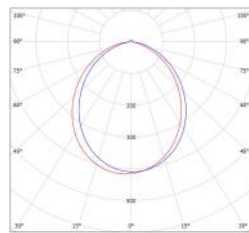

- Coloris :

RAL9016