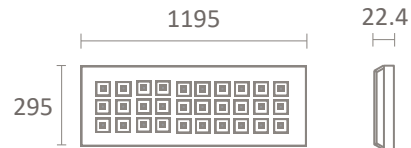

- Design contemporain
- Faible éblouissement UGR < 16
- Efficacité lumineuse élevée
- Installation encastrée ou suspension
- Température de couleur interchangeable

ORIGAMI 300 x 1200 mm

29W

- Description : Dalle lumineuse
- Source : LED
- Type : SMD 4014
- IRC : >80
- Ellipse McAdam : SDCM 3
- Corps : Aluminium
- Diffuseur : Lentilles PC
- UGR : <16
- Efficacité lumineuse : 131.4 lm/W
- Alimentation : Driver déporté
- Puissance totale : 29.7W
- Facteur de puissance : >0.9
- Efficacité de puissance : 90%
- Tension d'entrée : 220-240V
- Fréquence d'entrée : 50-60Hz
- Température de travail : -20°C/+45°C
- Risque photobiologique : Groupe 0
- Durée de vie : 50 000 h L90B10 (ta 25°C)
- Dimensions sur-mesure : Sur demande
- Option dimmable DALI + BP : 5113274
- CEE : Eligible (BAT-EQ-127, IND-BA-116)

- Faisceau :

- Coloris :

RAL9016

Référence	Modèle	Température de couleur	Flux lumineux lumineux
2540730	ORIGAMI 300 x 1200 29W MULTI K	<ul style="list-style-type: none"> 3000K 4000K 	<ul style="list-style-type: none"> 3766 lm 3812 lm

Cadre en saillie

- Description : Cadre de montage en saillie à tiroir
- Corps : Aluminium anodisé
- Coloris : Blanc
- Hauteur : 50 mm

Référence	Modèle
2587020	DALLE cadre de montage en saillie à tiroir 300 x 300 x 50 mm
2587030	DALLE cadre de montage en saillie à tiroir 300 x 600 x 50 mm
2587040	DALLE cadre de montage en saillie à tiroir 600 x 600 x 50 mm
2587060	DALLE cadre de montage en saillie à tiroir 300 x 1200 x 50 mm
2587070	DALLE cadre de montage en saillie à tiroir 600 x 1200 x 50 mm