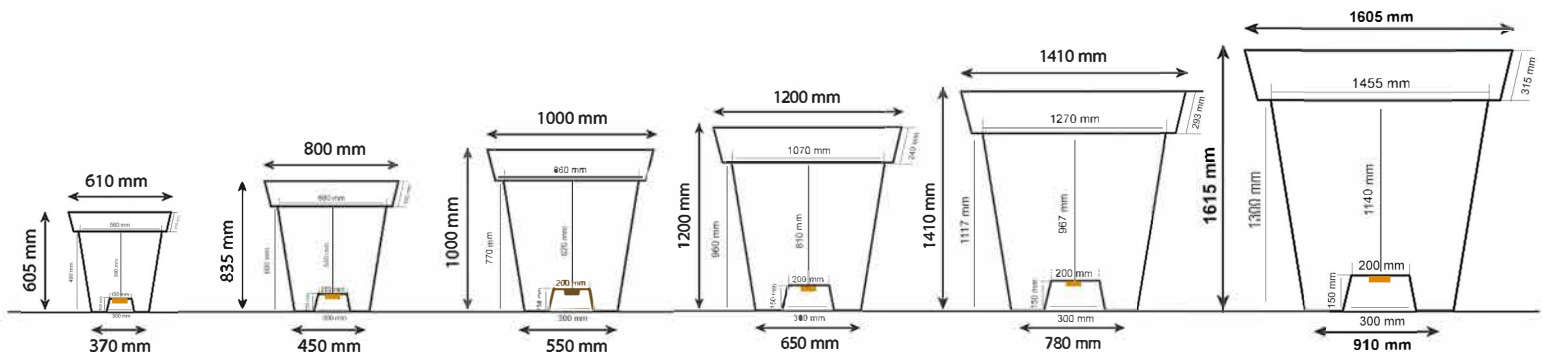

POT ROND DECO

PRD-600

Poids : 6 kg

Volume : 110 L

PRD-800

Poids : 10 kg

Volume : 200 L

PRD1000

Poids : 15 kg

Volume : 350 L

PRD1200

Poids : 25 kg

Volume : 650 L

PRD-1400

Poids : 40 kg

Volume : 1100 L

P-PRD-1600

Poids : 70 kg

Volume : 1500 L

Fourni avec un bouchon d'évacuation d'eau

Description

Pot en polyéthylène rotomoulé (PEHD) 100 % recyclable et de fabrication française.

Le PEHD est teinté dans la masse offrant une bonne résistance aux UV. Il est léger et résistant aux chocs.

Options

- Evoluo (double peau / taille 800/1000/1200)
- Système de levage
- Platine de fixation anti-basculement

Evoluo

Levage

Fixation