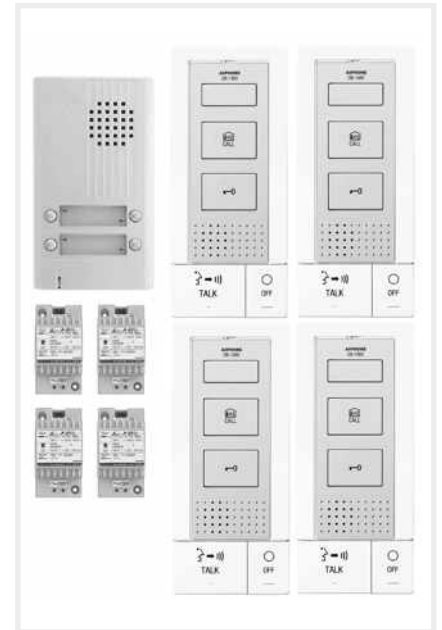

Kit audio platine alu saillie 4 BP, 4 postes audio mains libres et transfo

Réf : KITDB4

Code : 118717

EAN : 4968249569626

Caractéristiques techniques

Kit comprenant : 1 x DA4DS + 4 x DB1MD + 4 x PT1211DR

- Extensible à 4 postes intérieurs avec intercommunication
- 2 fils intégral par appartement avec 1 alimentation par poste maître

DB1MD

Platine DA4DS :

- Platine extra-plate : 22 mm
- Façade en aluminium naturel
- Porte nom rétro éclairé
- 2 touches d'appel
- 2 fils intégral
- **Gâche électrique câblée directement sur portier, pas d'alimentation supplémentaire**
- **Distance maxi platine > poste : 150 m en LYT1 8/10ème**

Poste audio DB1MD x 4 :

- Mains libres extra plat : 2,7 cm d'épaisseur
- Boîtier en ABS blanc
- Fixation murale, étrier métallique fourni
- Pictogrammes pour une meilleure compréhension à l'utilisation
- Touche de prise de parole (TALK) / communication mains libres
- Touche de raccrochage OFF
- Touche d'ouverture de porte
- Touche de 2ème contact sec (24 Vcc ou ca - 1,6 A NO)
- Touche d'appel général avec intercommunication
- Réglage de la sonnerie avec possibilité de coupure (voyant rouge indiquant la coupure)

Kit audio platine alu saillie 4 BP, 4 postes audio mains libres et transfo

Réf : KITDB4

Code : 118717

EAN : 4968249569626

- Durée de sonnerie : 4 secondes
- Réglage du volume d'écoute
- Possibilité d'extension de sonnerie