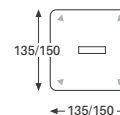

8 PLACES*

Inclus : 1 goulotte + 1 trappe par plateau (Ref : TPADUO4512) au centre de la table, coloris assortis au piétement

En cm	Référence	Ép.plateau	Prix HT €			+EC		
			Classique	Forest	Premium			
P.135 L.135	Mélaminé	25 mm	ALT1414	1765	1975	-	6,99	
		38 mm	ALD1414	2105	-	-	9,28	
	Fiber	16 mm	ALF1414	-	-	2205	6,99	
	Mélaminé	25 mm	ALT1616	1980	2215	-	8,89	
P.150 L.150	Mélaminé	38 mm	ALD1616	2380	-	-	11,88	
		Fiber	16 mm	ALF1616	-	-	2445	8,89