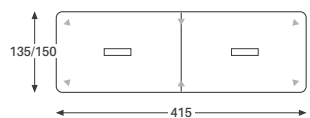

12 à 16 places*

En cm		Référence		Prix HT €			+EC	
		Ep.plateau	Classique	Forest	Premium			
P.135	L.415	Méliné	25 mm	BLT4114	4965	5495	-	21,81
		Fiber	38 mm	BLD4114	5770	-	-	28,58
P.150	L.415	Méliné	25 mm	BLT4116	5270	5910	-	23,81
		Fiber	38 mm	BLD4116	6170	-	-	31,55
		Fiber	16 mm	BLF4116	-	-	6740	23,81