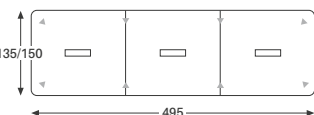

14 à 20 places*

En cm	Référence	Ép.plateau	Prix HT €			+EC		
			Classique	Forest	Premium			
P.135 L.495	Mélaminé	25 mm	ALT4914	4950	5610	-	26,72	
		38 mm	ALD4914	5980	-	-	34,79	
	Fiber	16 mm	ALF4914	-	-	6585	26,72	
	Mélaminé	25 mm	ALT4916	5190	5905	-	29,59	
P.150 L.495	Mélaminé	38 mm	ALD4916	6500	-	-	38,82	
		Fiber	16 mm	ALF4916	-	-	6890	29,59