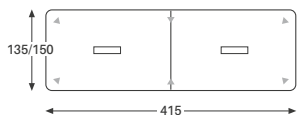

*Nombre de places selon la largeur du siège : standard 60 cm / large 80 cm

10 à 14 places*

En cm	Référence	Ép.plateau	Prix HT €			+EC	
			Classique	Forest	Premium		
P.120 L.335	Mélaminé	25 mm	ALT3312	3015	3400	-	14,09
		38 mm	ALD3312	3520	-	-	18,77
	Fiber	16 mm	ALF3312	-	-	4130	14,09
	Touch	17 mm	ALS3312	-	-	5915	11,40
P.135 L.335	Mélaminé	25 mm	ALT3314	3350	3830	-	17,91
		38 mm	ALD3314	4035	-	-	23,37
	Fiber	16 mm	ALF3314	-	-	4475	17,91
	Mélaminé	25 mm	ALT3316	3450	3890	-	19,93
P.150 L.335	Mélaminé	38 mm	ALD3316	4050	-	-	26,17
		Fiber	16 mm	ALF3316	-	-	4735

12 à 16 places*

En cm	Référence	Ép.plateau	Prix HT €			+EC	
			Classique	Forest	Premium		
P.135 L.415	Mélaminé	25 mm	ALT4114	3690	4220	-	22,13
		38 mm	ALD4114	4495	-	-	28,91
	Fiber	16 mm	ALF4114	-	-	5130	22,13
	Mélaminé	25 mm	ALT4116	3995	4635	-	24,14
P.150 L.415	Mélaminé	38 mm	ALD4116	4895	-	-	31,87
		Fiber	16 mm	ALF4116	-	-	5465