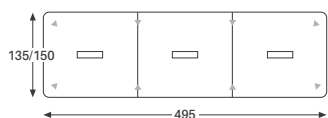

14 à 20 places*

En cm		Référence		Prix HT €			+EC	
		Ep.plateau	Classique	Forest	Premium			
P.135	L.495	Méliné	25 mm	BLT4914	6640	7300	-	26,27
		Fiber	38 mm	BLD4914	7670	-	-	34,38
P.150	L.495	Méliné	25 mm	BLT4916	6880	7595	-	29,14
		Fiber	38 mm	BLD4916	8190	-	-	38,41
		Fiber	16 mm	BLF4916	-	-	8580	29,14

16 à 22 places*