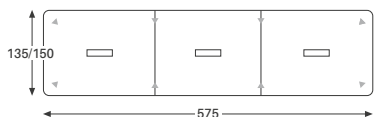

En cm		Référence		Prix HT €			+EC	
		Ep.plateau	Classique	Forest	Premium			
P.135	L.575	Méliné	25 mm	BLT5714	6940	7780	-	30,43
		Fiber	38 mm	BLD5714	7985	-	-	40,12
P.150	L.575	Méliné	25 mm	BLT5716	7360	8250	-	30,64
		Fiber	38 mm	BLD5716	8640	-	-	40,05
		Fiber	16 mm	BLF5716	-	-	9240	30,64

CARRÉES

H.74 cm

4 places*

En cm		Référence		Prix HT €			+EC	
		Ep.plateau	Classique	Forest	Premium			
P.95	L.95	Méliné	25 mm	BLCA095	1955	2135	-	4,49
		Fiber	16 mm	BFCA095	-	-	2195	4,49
		Touch	17 mm	BSCA095	-	-	2515	3,84
P.115	L.115	Méliné	25 mm	BLCA115	1995	2195	-	5,49
		Fiber	16 mm	BFCA115	-	-	2435	5,49
		Touch	17 mm	BSCA115	-	-	2975	4,49

8 places*

Inclus : 1 goulotte + 1 trappe par plateau (Ref: TPADUO4512) au centre de la table, coloris Noir

En cm		Référence		Prix HT €			+EC	
		Ep.plateau	Classique	Forest	Premium			
P.135	L.135	Méliné	25 mm	BLT1414	2610	2820	-	6,76
		Fiber	38 mm	BLD1414	2950	-	-	9,04
P.150	L.150	Méliné	25 mm	BLT1616	2825	3060	-	8,66
		Fiber	38 mm	BLD1616	3225	-	-	11,64
		Fiber	16 mm	BLF1616	-	-	3290	8,66

RONDES

H.74 cm

En cm		Référence		Prix HT €			+EC
		Ep.plateau	Classique	Forest	Premium		
Ø 120	Méliné	25 mm	BLRD120	1940	2090	-	5,69
	Fiber	16 mm	BFRD120	-	-	2195	5,69
	Touch	17 mm	BSRD120	-	-	3030	4,66

CHOISISSEZ VOS COULEURS

→ PIÈTEMENT

MÉTAL

BL
Blanc

NO
Noir

BOIS

CB
Chêne Vernis
Incolore

→ PLATEAU

CLASSIQUE ÉP.38 MM

Méliné

BL
Blanc

AC
Acacia

EB
Ebène Ash

WA
Walnut Ambré

CLASSIQUE ÉP.25 MM

Méliné

BL
Blanc

GG
Grège

LG
Light Grey

AC
Acacia

FOREST ÉP.25 MM

Méliné

HA
Chêne Brut

CL
Chêne Clair

EB
Ebène Ash

NY
Noyer Naturel

WA
Walnut Ambré

PREMIUM SOFT TOUCH

Stratifié ép.17 mm - Non PEFC
Chants ailes d'avion multiplis

CE
Cerise

FU
Fusain

PREMIUM FIBER

Panneau de fibres condensées ép.16 mm
Non PEFC - Chants ailes d'avion et noirs uniquement

LF
Loft

NK
Ink

PO
Polair

PE
Pétrole

PU
Pure

COMPOSEZ VOTRE RÉFÉRENCE

ESSENTIEL

ALT1910	BL	PO
01	02	03

01 Référence de base
02 Coloris de piètement
03 Coloris du plateau