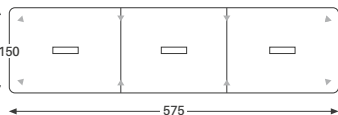

16 à 22 places*

En cm	Référence	Ép.plateau	Prix HT €			+EC		
			Classique	Forest	Premium			
P.135 L.575	Mélaminé	25 mm	ALT5714	5250	6090	-	40,24	
		38 mm	ALD5714	6295	-	-	40,24	
	Fiber	16 mm	ALF5714	-	-	7165	40,24	
	Mélaminé	25 mm	ALT5716	5670	6560	-	31,08	
P.150 L.575	Mélaminé	38 mm	ALD5716	6950	-	-	40,46	
		Fiber	16 mm	ALF5716	-	-	7550	31,08

Exemples de modèles

*Nombre de places selon la largeur du siège : standard 60 cm / large 80 cm