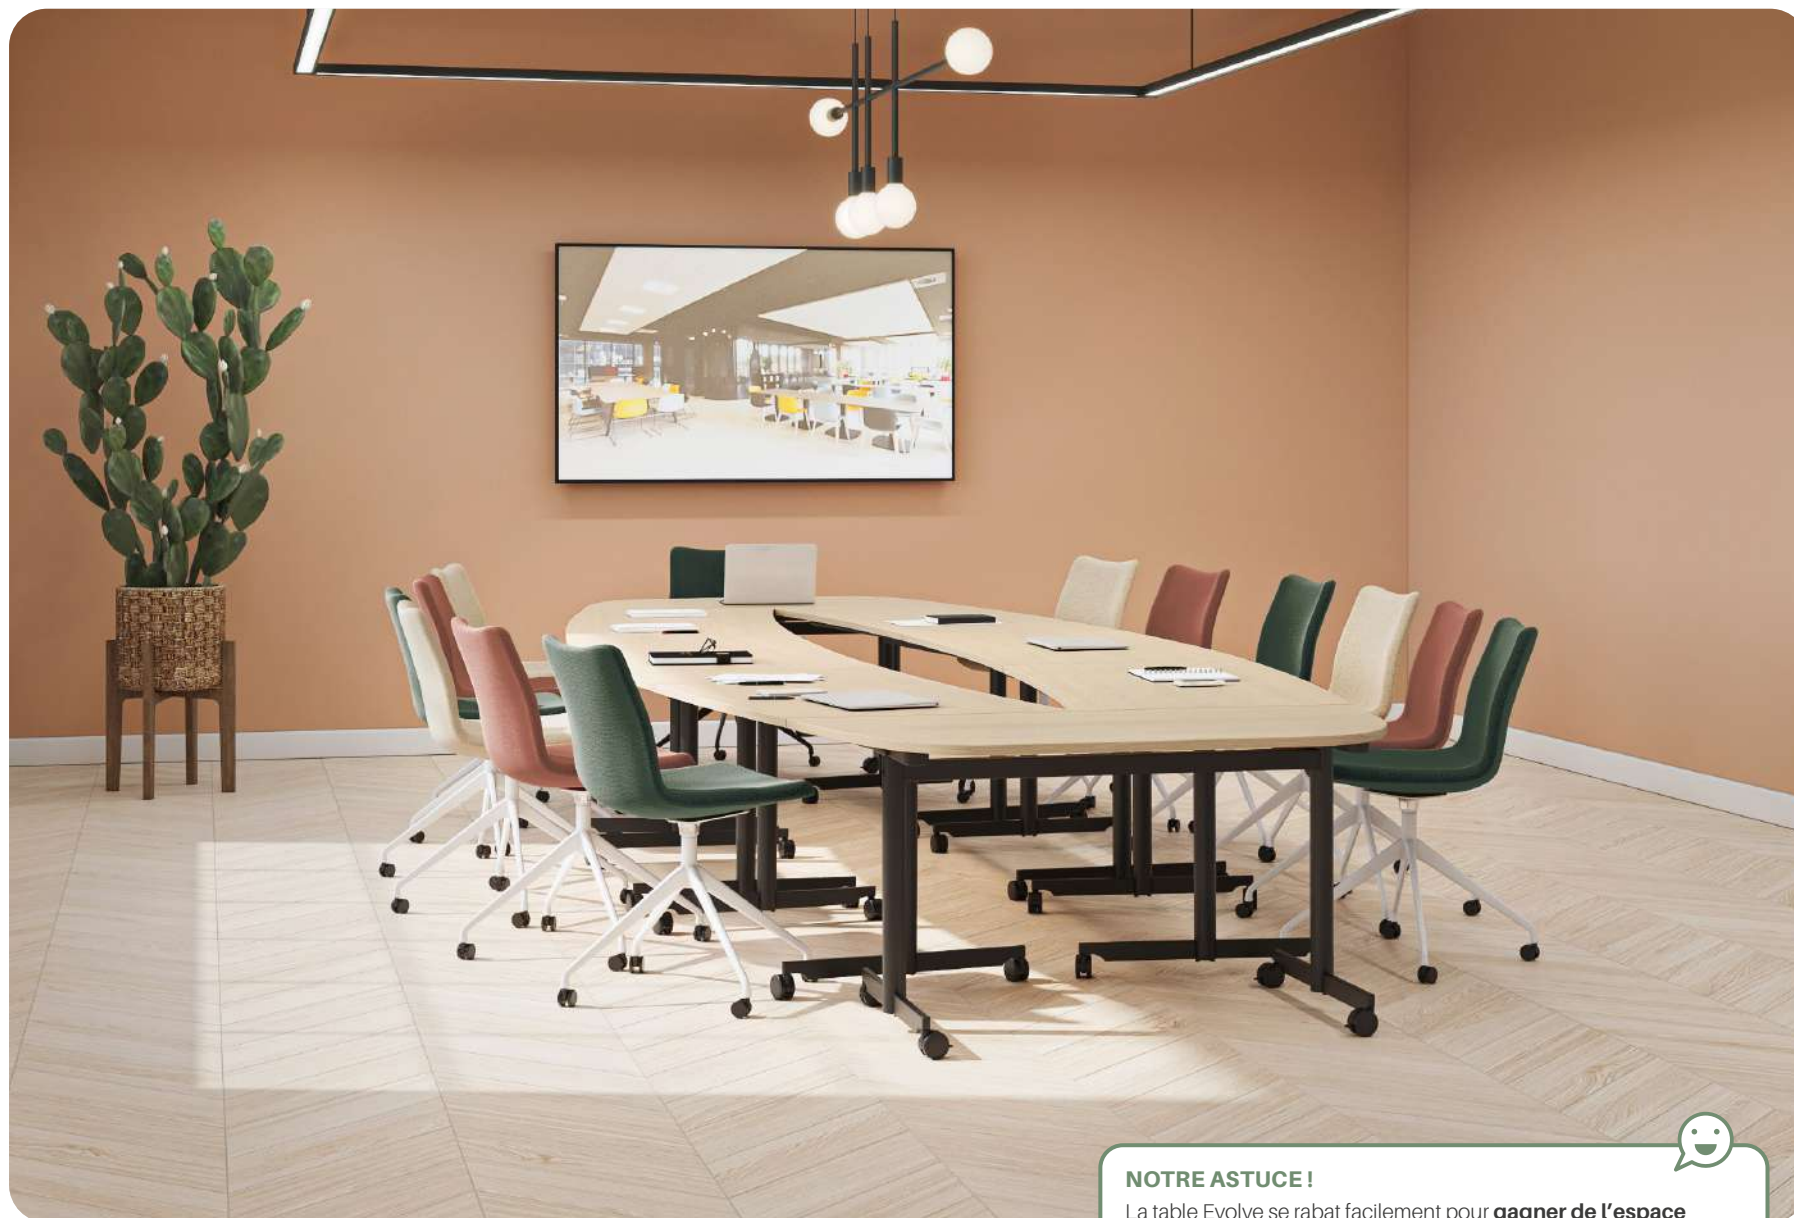

NOTRE ASTUCE !

La table Evolve se rabat facilement pour **gagner de l'espace** et offre **de multiples configurations** pour s'adapter à vos besoins. Pensez à l'associer à des chaises **empilables et/ou sur roulettes** pour maximiser son potentiel !

Tables Evolve 4 rectangulaires droites + 2 tables en V courbes + 2 extrémités 164°, plateaux Acacia AC et piètement Noir NO
Chaises Vita (p.272) assises larges, piètement pyramidal polypro Blanc BL sur roulettes, tissu Cyprès B03, Saumon B05 et Blé A15

Exemples de configurations

Nombre de places selon la largeur du siège :
standard 60 cm / large 80 cm