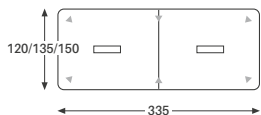

10 à 14 places*

En cm	Référence	Ép.plateau	Prix HT €			+EC		
			Classique	Forest	Premium			
P.120 L.335	Mélaminé	25 mm	ALT3312	3015	3400	-	14,09	
		38 mm	ALD3312	3520	-	-	18,77	
	Fiber	16 mm	ALF3312	-	-	4130	14,09	
	Touch	17 mm	ALS3312	-	-	5915	11,40	
P.135 L.335	Mélaminé	25 mm	ALT3314	3350	3830	-	17,91	
		38 mm	ALD3314	4035	-	-	23,37	
	Fiber	16 mm	ALF3314	-	-	4475	17,91	
	Mélaminé	25 mm	ALT3316	3450	3890	-	19,93	
P.150 L.335	Mélaminé	38 mm	ALD3316	4050	-	-	26,17	
		Fiber	16 mm	ALF3316	-	-	4735	19,93