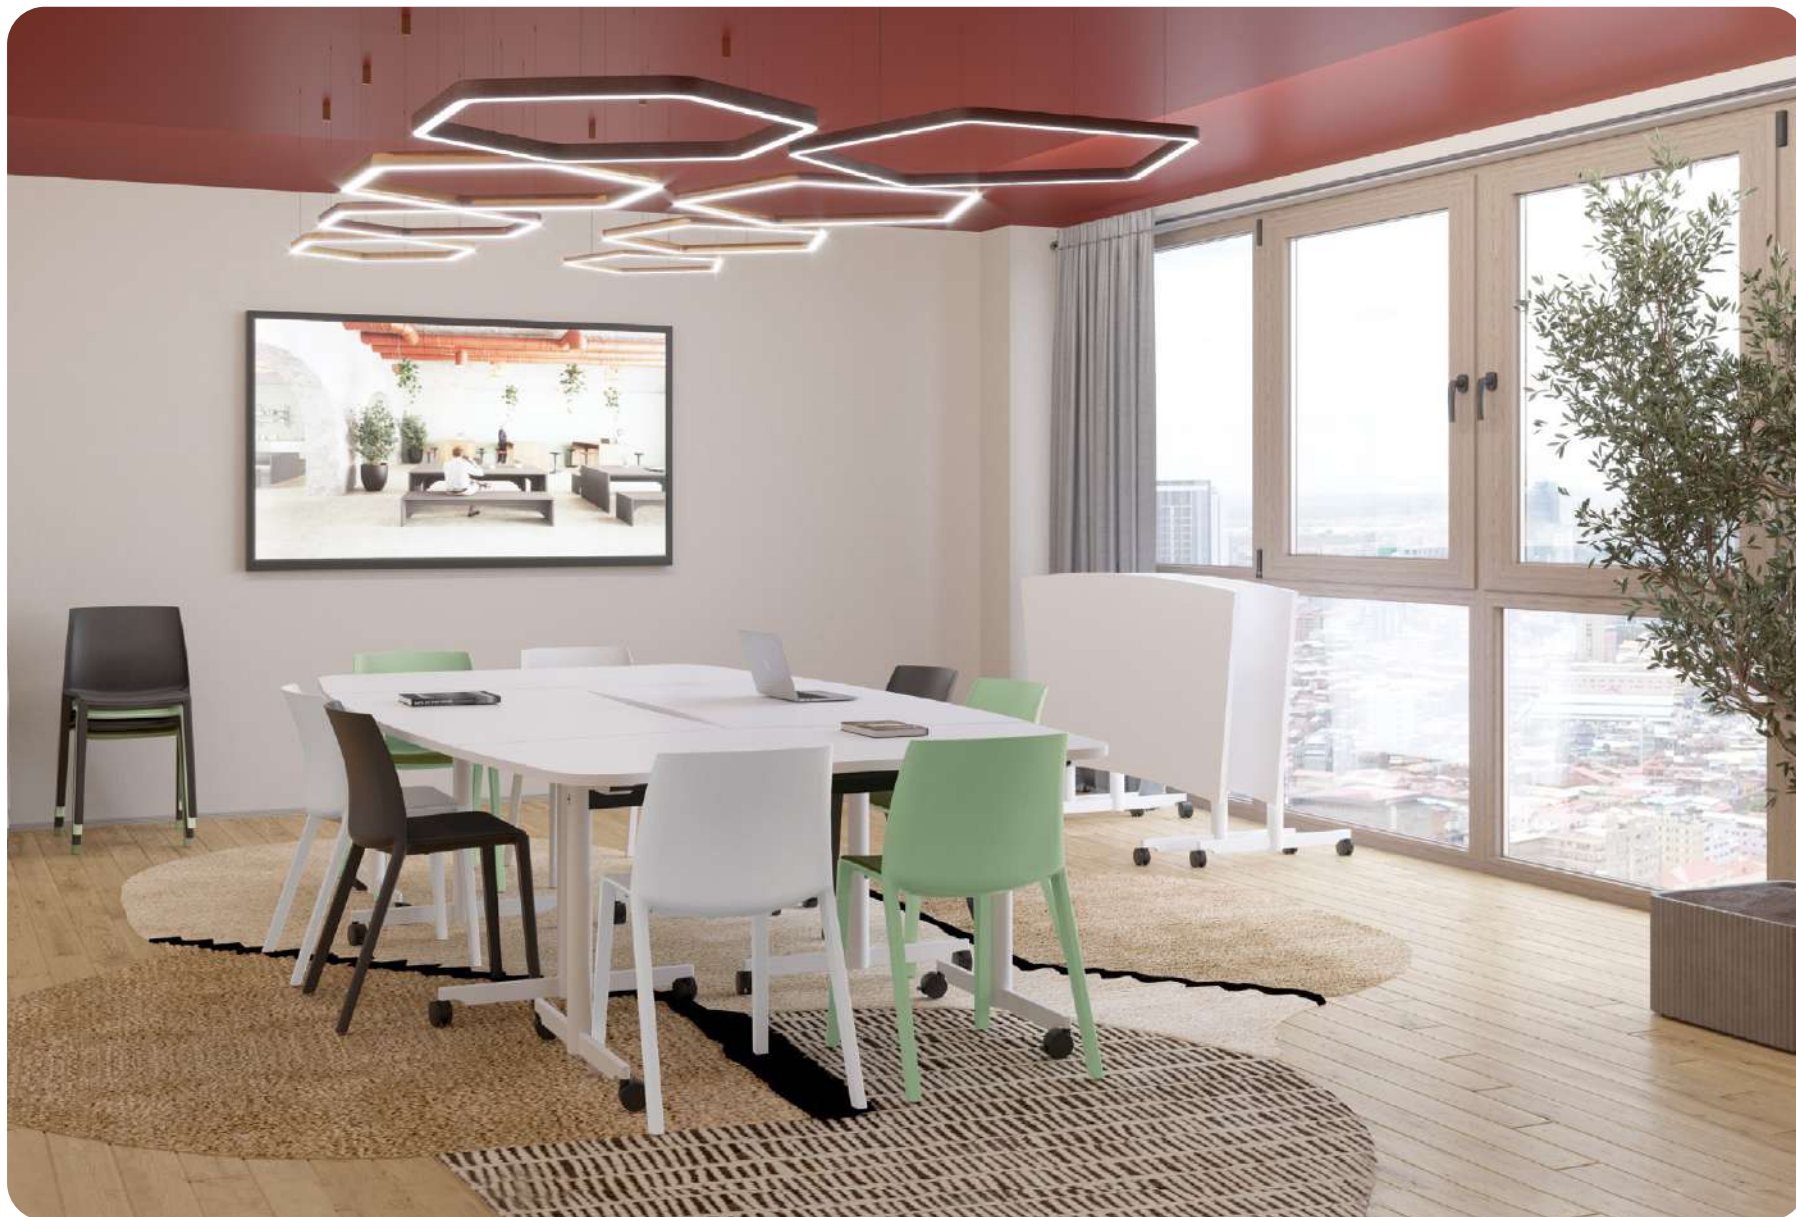

Tables Evolve en V, 2 courbes + 2 d'extrémité 164°,
plateaux et piètement Blancs BL

*Chaises Soléo (p.302) sans accoudoirs, Pistache PS avec placets tissu Basil C75,
Coco CC avec placets tissu Plata C81 et Réglisse RE avec placets tissu Carbon C80*