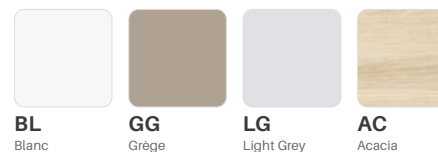

📄 CHOISISSEZ VOS COULEURS

→ PIÈTEMENT

Pour les P.50 et 60 cm: Noir uniquement

BL
Blanc

NO
Noir

→ VOILE DE FOND

TISSU **A** **B**

A - Alfa et Oméga

B - Cura et Rivet

Voir nuancier p.318

→ PLATEAU

Melamine ép.25 mm

CLASSIQUE

BL
Blanc

GG
Grège

LG
Light Grey