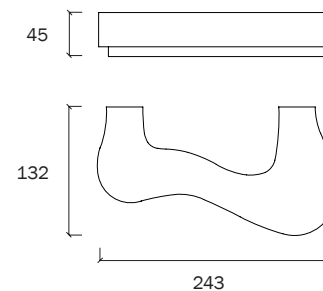

Petra 1

Une île en plein cœur de la ville. Occupe les espaces à différentes hauteurs.

crusöe

by Roger Albero

crusöe C | 685 kg | 248 L

crusöe B | 1.815 kg | 338 L

crusöe A | 3.570 kg | 709 L