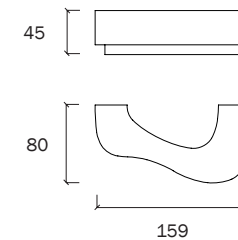

Petra 1

Une île en plein cœur de la ville. Occupe les espaces à différentes hauteurs.

crusöe

by Roger Albero

crusöe C | 685 kg | 248 L

crusöe B | 1.815 kg | 338 L

crusöe A | 3.570 kg | 709 L