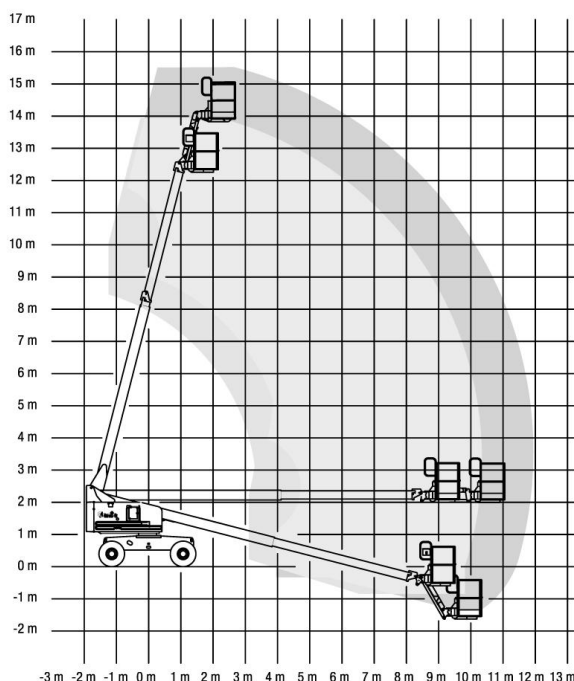

TÉLÉSCOPIQUE Diesel

N°Azur 0 810 040 200
PRIX APPEL LOCAL

**CACES R 386
3B**

formation@lavendon.fr

Caractéristiques techniques

Hauteur de travail	15,72 m
Hauteur plancher	13,72 m
Déport horizontal	11,18 m
Capacité de charge	227 kg
Longueur hors-tout	8,48 m
Largeur totale	2,3 m
Hauteur hors-tout	2,49 m
Dimensions du panier	0,91 x 2.44 m
Moteur	Diesel Deutz
Pente admissible	40%
Pneus	12 – 16,5
Poids	7 005 kg

15 m

www.lavendon.fr

Spécialiste de la hauteur