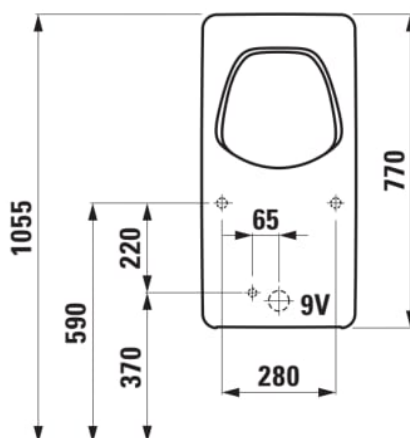

ANTERO

Urinoir à effet siphonique, entrée d'eau intérieure, avec commande électronique, fonctionnement sur pile (9V)

DIMENSIONS

Longueur 390 mm
 Largeur 365 mm
 Hauteur 770 mm

COULEURS ET FINITIONS

□ 000 Blanc

OPTIONS

401 - avec raccord de 50 mm de diamètre

Poids net / kg : 22

DESSINS TECHNIQUES

ANTERO

La tension harmonieuse entre les arêtes très rigides et l'intérieur aux formes très fluides donne naissance à un aspect hautement symbolique. A la différence d'autres urinoirs traditionnels, le corps en céramique d'antero n'est pas conique ou cylindrique, mais s'extrait d'un grand bloc en céramique rectangulaire de 380 x 765 mm pour aller vers l'utilisateur. La paroi arrière droite est adaptée aux raccordements et, en cas de rénovation, recouvre intégralement les traces des éléments précédents. La surface en céramique biseautée ainsi que la cuvette profonde et rétrécie vers l'avant garantissent une protection anti-éclaboussure et un écoulement très propre.