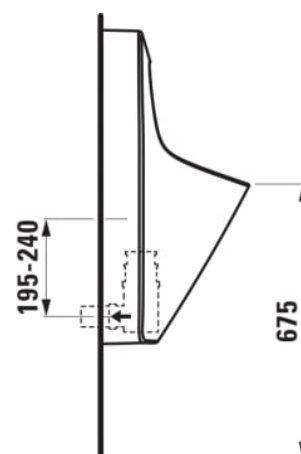

ANTERO

Urinoir à effet siphonique, entrée d'eau intérieure, avec commande électronique, fonctionnement sur pile (9V)

DIMENSIONS

Longueur 390 mm
 Largeur 365 mm
 Hauteur 770 mm

COULEURS ET FINITIONS

□ 000 Blanc

OPTIONS

401 - avec raccord de 50 mm de diamètre

Poids net / kg : 22

DESSINS TECHNIQUES

ANTERO

La tension harmonieuse entre les arêtes très rigides et l'intérieur aux formes très fluides donne naissance à un aspect hautement symbolique. A la différence d'autres urinoirs traditionnels, le corps en céramique d'antero n'est pas conique ou cylindrique, mais s'extrait d'un grand bloc en céramique rectangulaire de 380 x 765 mm pour aller vers l'utilisateur. La paroi arrière droite est adaptée aux raccordements et, en cas de rénovation, recouvre intégralement les traces des éléments précédents. La surface en céramique biseautée ainsi que la cuvette profonde et rétrécie vers l'avant garantissent une protection anti-éclaboussure et un écoulement très propre.