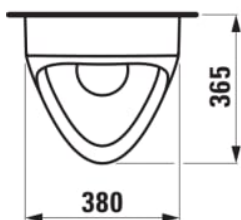

ANTERO

Urinoir à effet siphonique, entrée d'eau intérieure, avec commande électronique, fonctionnement sur pile (9V)

DIMENSIONS

Longueur 390 mm
 Largeur 365 mm
 Hauteur 770 mm

COULEURS ET FINITIONS

□ 000 Blanc

OPTIONS

401 - avec raccord de 50 mm de diamètre

Poids net / kg : 22

DESSINS TECHNIQUES

ANTERO

La tension harmonieuse entre les arêtes très rigides et l'intérieur aux formes très fluides donne naissance à un aspect hautement symbolique. A la différence d'autres urinoirs traditionnels, le corps en céramique d'antero n'est pas conique ou cylindrique, mais s'extrait d'un grand bloc en céramique rectangulaire de 380 x 765 mm pour aller vers l'utilisateur. La paroi arrière droite est adaptée aux raccordements et, en cas de rénovation, recouvre intégralement les traces des éléments précédents. La surface en céramique biseautée ainsi que la cuvette profonde et rétrécie vers l'avant garantissent une protection anti-éclaboussure et un écoulement très propre.