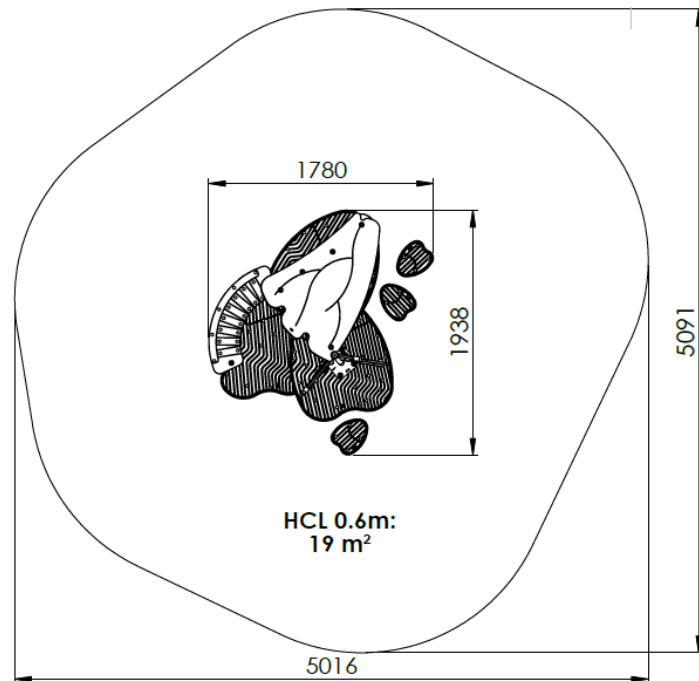

COMPOSITION	
Xylophone	1
Miroir	1
Arbre avec fruits à toucher et tourner	1
Assise	1

Poteaux inox RONDS Ø42.4 mm  
Plancher HDPE  
Panneaux HDPE

Métallerie et visserie 100% INOX

Une Question ? Contactez **Créa**  
directement sur :