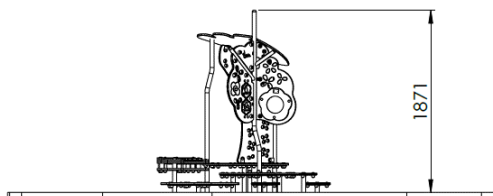

COMPOSITION	
Xylophone	1
Miroir	1
Arbre avec fruits à toucher et tourner	1
Assise	1

Poteaux inox RONDS Ø42.4 mm  
Plancher HDPE  
Panneaux HDPE

Métallerie et visserie 100% INOX

Une Question ? Contactez **Créa**  
directement sur :