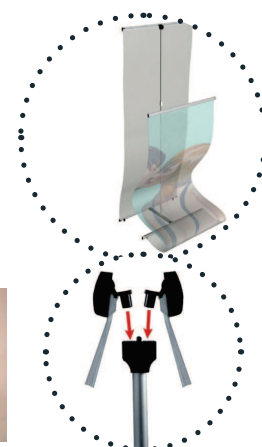

IMPACTEXPO

BANNIERE L DOUBLE

MABL02 80-100

Plus besoin de nous renvoyer votre structure ! Grâce à la bannière L double vous remplacez votre visuel vous même en une seule opération.

Cette structure convient parfaitement aux multiples lieux de vente. Il permet une installation rapide et facile. Il est parfaitement adapté aux événements intérieurs et convient à un usage répétitif. Livré avec un tube de protection et un sac de tissu. Design soigné et poids léger. Impression maintenue par barres clipsantes, réutilisable à volonté.

Barres clipsante
+ tête en plastique

Sac rembourré
avec tube en
carton à l'intérieur

SPOT L-Banner

Lampe LED pour enrouleur
78 ampoules =
économies d'énergie

Bannière L double	MABL02-80P	MABL02-100P	MABL02-80	MABL02-100
Poids	4kg	4kg	4kg	4kg
Taille du visuel	80x200cm	100x200cm	80x200cm	100x200cm
Le Kit contient	Base en aluminium, barre clippante supérieur et inférieur, Sac en tissu avec tube en carton			
Media utilisé	Bâche 450 gr/m ² ou fine, tissu mat			
Structure	En aluminium anodisée et plastique			
Optionnel	Spot ou lampe LED			