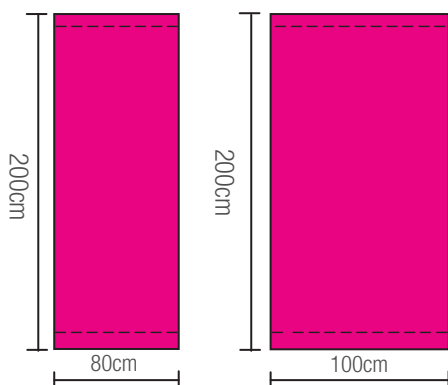

IMPACTEXPO

BANNIERE L DOUBLE

MABL02 80-100

Plus besoin de nous renvoyer votre structure ! Grâce à la bannière L double vous remplacez votre visuel vous même en une seule opération.

Cette structure convient parfaitement aux multiples lieux de vente. Il permet une installation rapide et facile. Il est parfaitement adapté aux événements intérieurs et convient à un usage répétitif. Livré avec un tube de protection et un sac de tissu. Design soigné et poids léger. Impression maintenue par barres clipsantes, réutilisable à volonté.

Barres clipsante
+ tête en plastique

Sac rembourré
avec tube en
carton à l'intérieur

SPOT L-Banner

Lampe LED pour enrouleur
78 ampoules =
économies d'énergie

Bannière L double	MABL02-80P	MABL02-100P	MABL02-80	MABL02-100
Poids	4kg	4kg	4kg	4kg
Taille du visuel	80x200cm	100x200cm	80x200cm	100x200cm
Le Kit contient	Base en aluminium, barre clippante supérieur et inférieur, Sac en tissu avec tube en carton			
Media utilisé	Bâche 450 gr/m ² ou fine, tissu mat			
Structure	En aluminium anodisée et plastique			
Optionnel	Spot ou lampe LED			