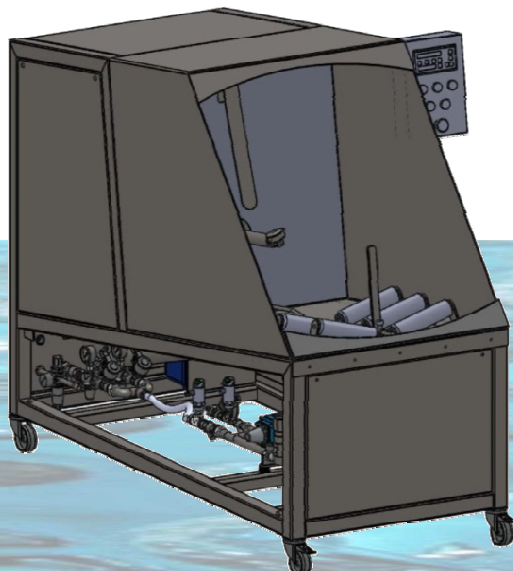

Contact:

Alain ROBERT

Tél 02.47.77.47.06 / 06.72.28.58.91 - Fax 02.47.38.23.26 - alain.robert@bsitours.com

LAVEUSE AUTOMATIQUE DE FûTS WEF 220

Laveuse monobloc en inox, dédiée au lavage automatique de fûts plastiques ou inox de 25 à 220 L

L'équipement, relié au circuit d'alimentation eau et au groupe de lavage haute pression, garantit le parfait lavage des fûts avec ou sans addition de détergent.

FONCTIONNEMENT

- Positionnement du fût incliné sur les rouleaux de guidage facilitant l'évacuation des eaux usagées
- Lavage intérieur par tête rotative réduisant consommation d'eau et rejets
- Dispositif anti-éclaboussures
- Palpeur de sécurité autorisant le départ du cycle uniquement en position correcte

CARACTÉRISTIQUES TECHNIQUES

- Construction en acier inox 304L / 316L
- Lavage par tête rotative haute pression
- Pression de lavage : 150 bar
- Débit de lavage : 15 L/mn
- Puissance : 4 kW
- Raccord d'eau : 1/2"
- Température d'eau : 70°C maxi
- Poids : 200 kg
- Dimensions : 1490 x 850 x 1700 mm
- Matériel CE